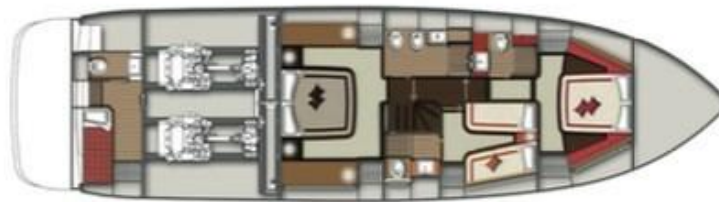

Cayman
Yachts

S640

MYS
MARINA YACHT SALES