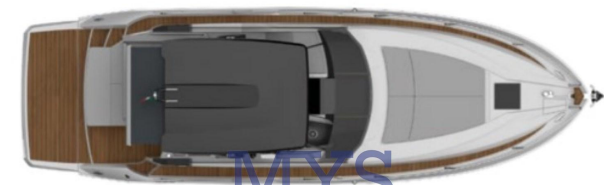

VENDITA NUOVA

sessa marine C 3x hard top fb

Descrizione

Un modello cruiser, uno open e uno con t-top nella versione FB: un progetto dinamico e tre anime diverse, per diversi tipi di armatore, accumulati da un design elegante ed uno stile ricercato, che segue il concept principale del cantiere.

INBOARD MAINDECK LAYOUT WITH T-TOP

Sessa Marine C 3x Hard Top Fb

OUTBOARD MAINDECK LAYOUT OPEN