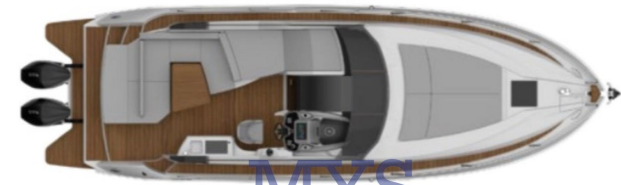

VENDITA NUOVA

sessa marine C 3x hard top fb

Descrizione

Un modello cruiser, uno open e uno con t-top nella versione FB: un progetto dinamico e tre anime diverse, per diversi tipi di armatore, accumulati da un design elegante ed uno stile ricercato, che segue il concept principale del cantiere.

La nuova versione open presenta un grande parabrezza frontale panoramico ed un t-top (opzionale) con tendalino elettrico di poppa, che permette di ben proteggere l'area pozzetto dal sole, per godersi al meglio le pause relax in mare.

INBOARD MAINDECK LAYOUT WITH T-TOP

Sessa Marine C 3x Hard Top Fb

OUTBOARD MAINDECK LAYOUT OPEN