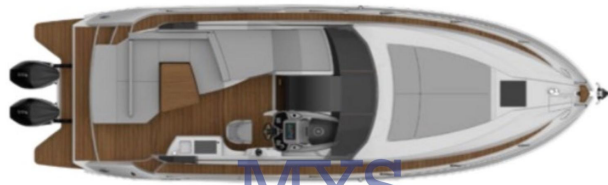

## Descrizione

Un modello cruiser, uno open e uno con t-top nella versione EFB: un progetto dinamico e tre anime diverse, per diversi tipi di armatore, accumulati da un design elegante ed uno stile ricercato, che segue il concept principale del cantiere.

# Sessa Marine C 3x Open Efb

INBOARD MAINDECK LAYOUT WITH T-TOP

MYS

MARINA YACHT SALES

OUTBOARD MAINDECK LAYOUT OPEN

MYS  
MARINA YACHT SALES

MYS  
MARINA YACHT SALES

MYS  
MARINA YACHT SALES

**MYS**

OUTBOARD MAINDECK LAYOUT WITH HARD TOP