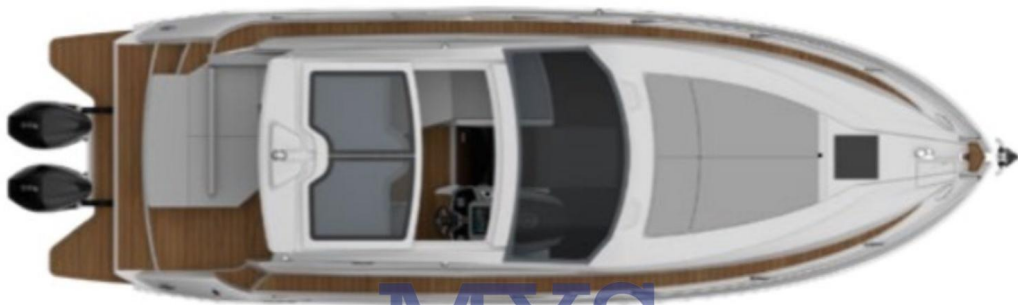

## Descrizione

Un modello cruiser, uno open e uno con t-top nella versione EFB: un progetto dinamico e tre anime diverse, per diversi tipi di armatore, accumulati da un design elegante ed uno stile ricercato, che segue il concept principale del cantiere.

# Sessa Marine C 3x Open Efb

INBOARD MAINDECK LAYOUT WITH T-TOP

MYS

MARINA YACHT SALES

OUTBOARD MAINDECK LAYOUT OPEN

MYS  
MARINA YACHT SALES

MYS  
MARINA YACHT SALES

MYS  
MARINA YACHT SALES

**MYS**

OUTBOARD MAINDECK LAYOUT WITH HARD TOP