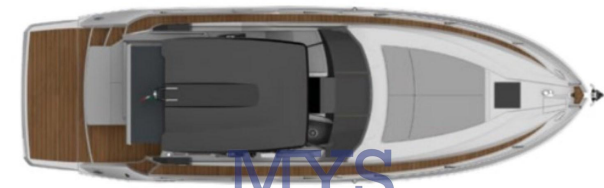

Sessa Marine C 3x Open Efb

INBOARD MAINDECK LAYOUT WITH T-TOP