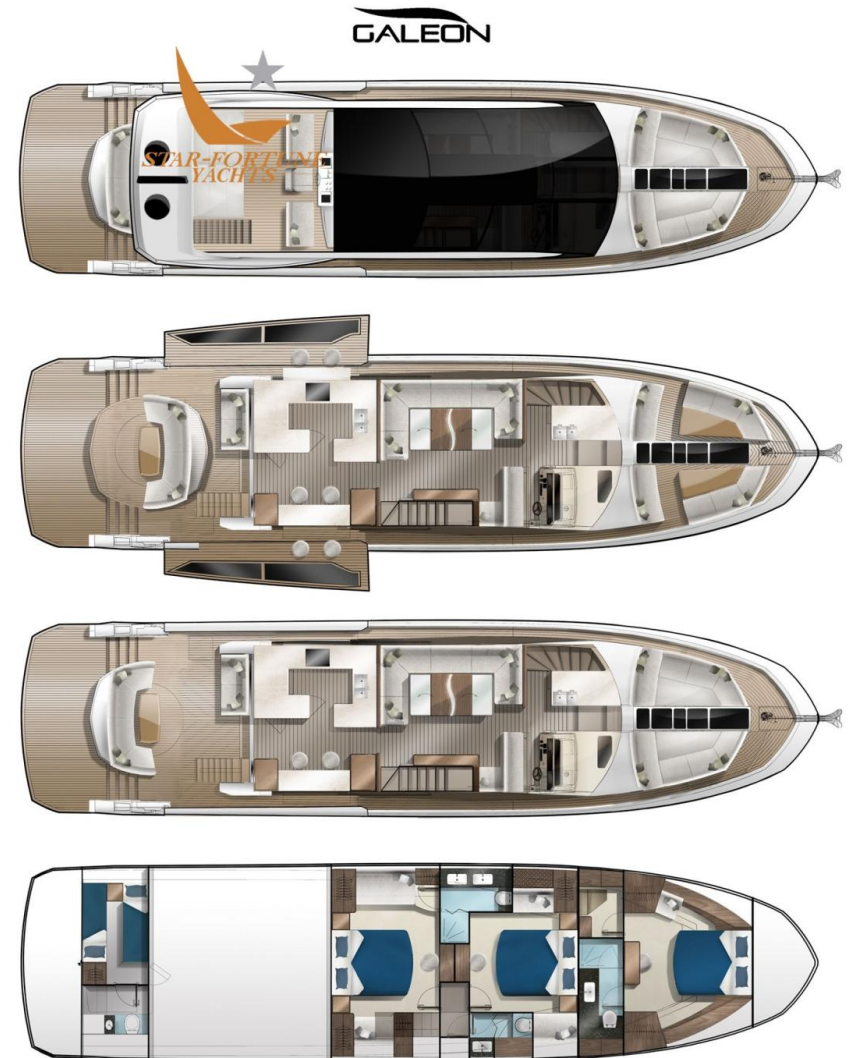

VENDITA NUOVA

galeon 650 skydeck

Descrizione

Il 650 SKYDECK è destinato ad impressionare anche gli scettici più severi con le sue incredibili caratteristiche e innovazioni in termini di distribuzione, volume e funzionalità dello spazio.

Possibilità di varie motorizzazioni.

Layout : 3 cabine con bagno + 1 marinaio - oppure 4 cabine + 1 marinaio.

Accettiamo permuta sull'acquisto di barche nuove.

Disponiamo di uno showroom in cui esporre e vendere la tua barca.

TIPO	COSTRUTTORE	MODELLO	PASSEGGERI
Motobarca	galeon	650 skydeck	15

Dimensioni / Prestazione

PESO (T)	CAPACITÀ DEL SERBATOIO (L)
9999.99	3750

Costruzione / disposizioni

NUMERO DI CABINE	POSTI LETTO	BAGNI
3	6	1

Dotazioni di sicurezza/varie

POMPA DI SENTINA

Galeon 650Skydeck
General Arrangement

TONY CASTRO DESIGN
Project 455 © 2017-1-03
650 SKYDECK