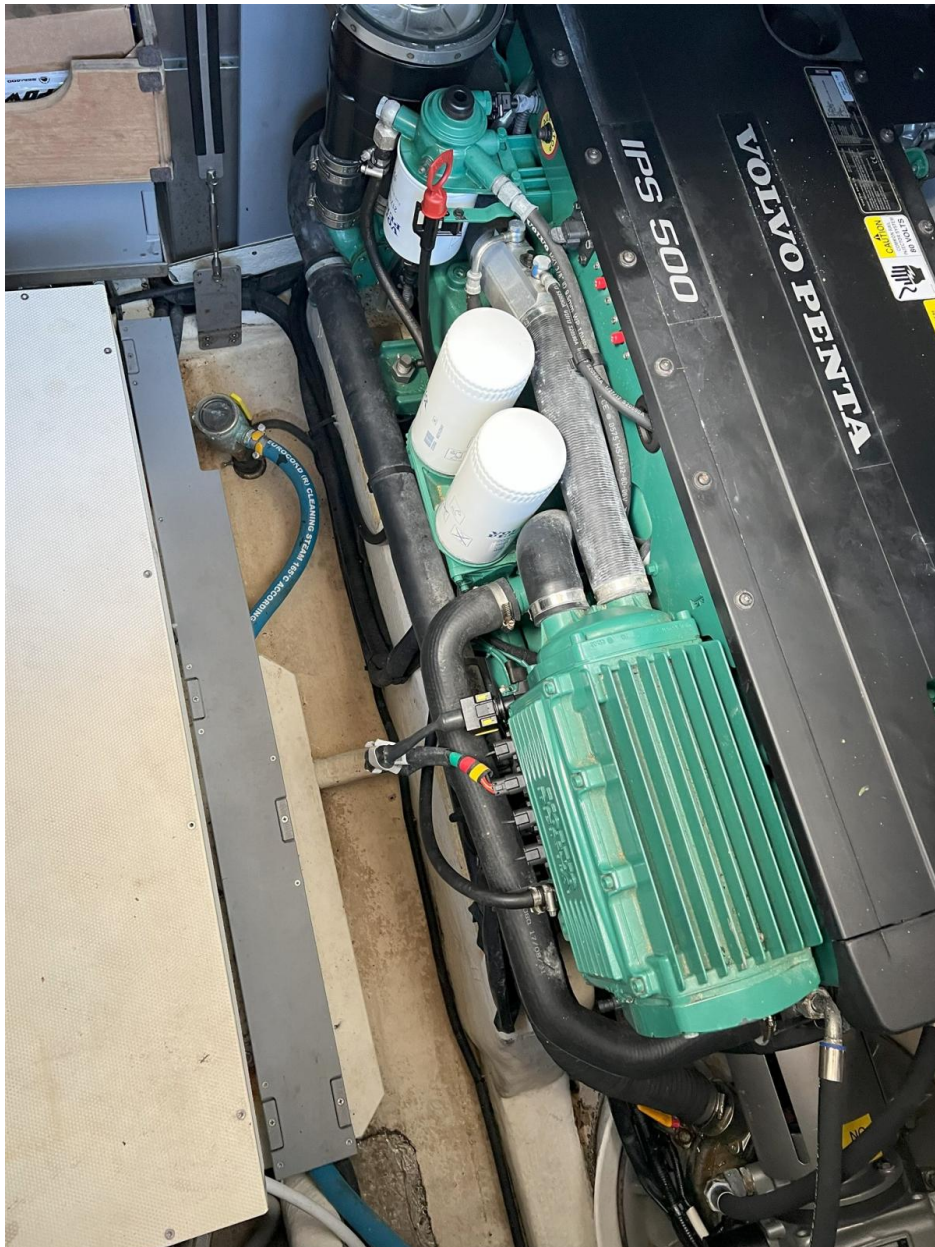

Allestimento tecnico e di coperta:

Ancora (Ultra Anchor + 30 metri catena in più calibrata), Auto-Trim (+ Correttore Assetto Humphree), Batterie (Batteria servizi supplementare), Colorazione speciale (scafo - plancetta - coperta sino a teak falchetta), Elica di prua - bow thruster (con estintore automatico), Faro orientabile, Luci subacquee (+ Luci prua), Pannelli Solari (fotovoltaici per ricarica batteria), Passerella (gruetta/idraulica montata sullo specchio di poppa in inox e carabottino in teak), Piattaforma (in teak), Pozzetto Teak, 2 Tavolo pozzetto (in teak pieghevole + sul fly up/down modificato (diviso in 2)).

Dotazioni domestiche di bordo:

Aria condizionata (48.000 BTU), BBQ/ Grill (mobile bar fly con grill - icemaker + copertura), Cassaforte (owner), Dissalatore (130 l/h e sistemadi lavaggio con acqua dolce), Inverter (2 kw).

Intrattenimento:

Radio AM/FM (Bluetooth - USB in owner), 5 TV (LED 24" 2°-3° cabina e 40" + lettore dvd e home theatre in salone + 32" armatore + 26" pozzetto).

Cucina ed elettrodomestici:

Specifiche

VINTAGE ▼

TV

Attrezzatura di coperta

DOCCIA DI COPERTA

TENDALINO BIMINI

FLYBRIDGE

MAIN DECK