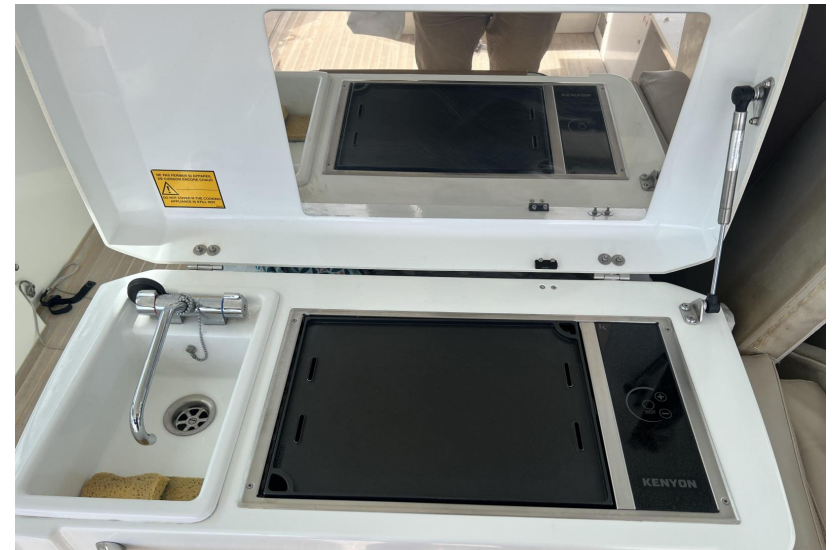

RCMARINE
OCCASIONS