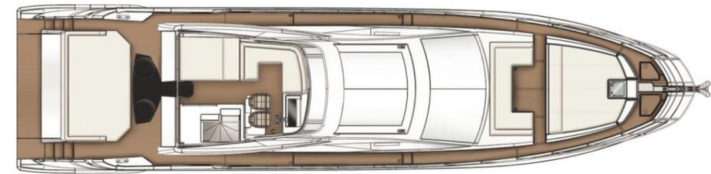

Allestimento tecnico e di coperta:

Camminamenti laterali in teak, Faro orientabile, Flap elettrici, Garage per tender, Hard top, Indicatori Flaps, Lavaggio catena, Lavandino nel Pozzetto, Luci di cortesia, Luci subacquee, Passarella, Pozzetto Teak, Presa 220V banchina, Presa acqua banchina, Tavolo pozzetto, Tender, Tromba, 2 Winch tonneggio di poppa, Winch tonneggio di prua.

Intrattenimento:

Allestimenti: Azimut S7 2018 Private Unit, 22'0" x 40'0" x 12'0" x 12'0" x 12'0" x 12'0"

Specifiche

VINTAGE ▼

2018

LARGHEZZA

5.30

CAPACITÀ DEL CARBURANTE

FORNO CONGELATORE FRIGO TV

Attrezzatura di coperta

DOCCIA DI COPERTA TENDALINO BIMINI

AZIMUT S7 - SPORT-FLY VERSION

AZIMUT S7 - MAIN DECK

AZIMUT S7 - LOWER DECK