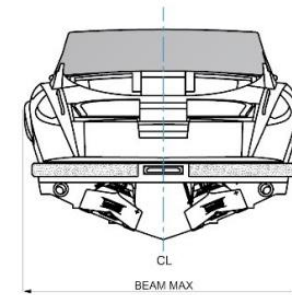

MARCA DEL MOTORE

Yanmar

POTENZA

2 X 440 CV

Generale

TIPO	MODELLO
Motobarca	34 jet tender

Dimensioni / Prestazione

CAPACITÀ DEL SERBATOIO (L)	VELOCITÀ DI CROCIERA (ND)	VELOCITÀ MASSIMA (ND)
700	40	50

TECHNICAL DATASHEET		
LENGHT O.A.	m	10,5
BEAM MAX	m	2,80
HEIGHT MAX AT BOW	m	1,62
HEIGHT MAX FOR STORAGE	m	2,20
PASSENGER CAPACITY		16
DIESEL POWER MAX (100%)	hp	2x440
FUEL CAPACITY	l	700
BOAT WEIGHT (EMPTY)	kg	4100
CARRYING CAPACITY	kg	1900