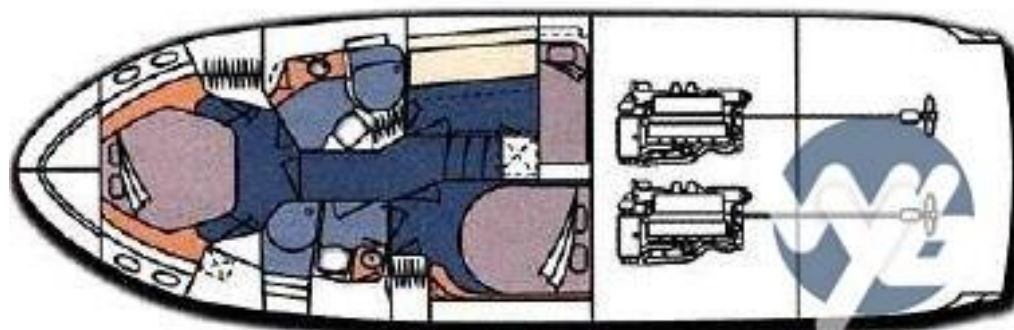

Cucina / Lavanderia / Divertimento

TV

Attrezzatura di coperta

DOCCIA DI COPERTA

Dotazioni di sicurezza/varie

POMPA DI SENTINA

DOMESTIC DECK PLAN (PLAN A)

INTERNATIONAL DECK PLAN (PLAN B)