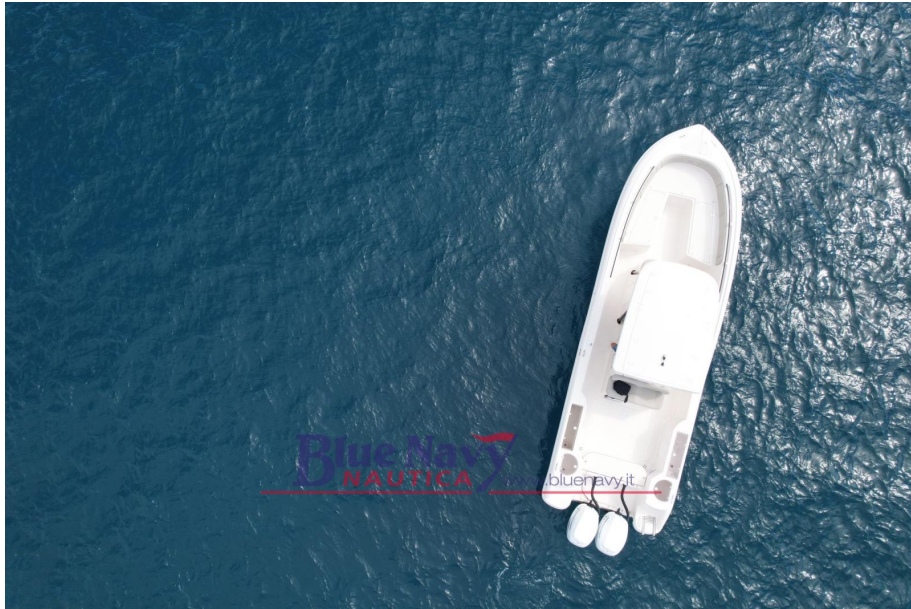

CONCESSIONARIO
MERCURY

Blue Navy
NAUTICA

VENDITA IMBARCAZIONI E GOMMONI
VENDITA E ASSISTENZA MOTORI MARINI
RIMESSAGGIO NATANTI
TAPPEZZERIA
NOLEGGIO IMBARCAZIONI

Ranieri 2BAR QUICKSILVER SPX BSC

Via G.Velasco - Fonteblanda (Gr) ☎ 0564 885452 - 347 3165201 ✉ info@bluenavy.it
www.bluenavy.it