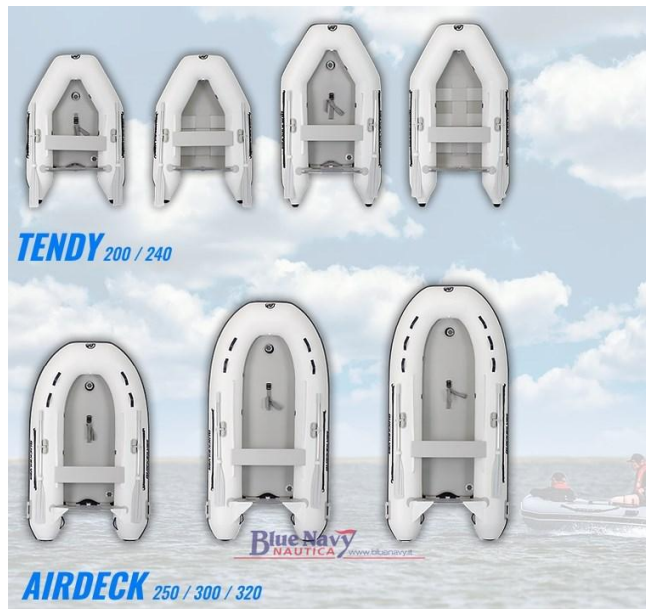

Tendency. Leggero, compatto e affidabile. Il più pratico da alare!

- ❖ PVC bianco da 0,7 mm
- ❖ Ampio parabordo nero
- ❖ Sedile regolabile
- ❖ Pagiolo gonfiabile o a listelli
- ❖ Ampia fascetta in nylon regolabile per il fissaggio del serbatoio (modelli con Pagiolo gonfiabile)
- ❖ Chiglia gonfiabile per prestazioni superiori (modelli con Pagiolo gonfiabile)
- ❖ Protezione chiglia
- ❖ Anelli a D per traino
- ❖ Tientibene esterno
- ❖ Borsa per il trasporto
- ❖ Pompa a mano doppia azione
- ❖ Kit di riparazione (senza colla)
- ❖ Remi in alluminio

	Pagiolo gonfiabile		Pagiolo a listelli	
	200	240	200	240
Lunghezza (m)	2,0	2,4	2,0	2,4
Peso (kg)	16,8	18,8	21,8	23,8
Pers. max.	2	3	2,1	3
Hp max.	3,5	4	4	4
Dimensioni imballaggio (cm)	93x47x20	98x48x25	93x47x20	98x48x25

Blue Navy NAUTICA www.blunavy.it

Bianco