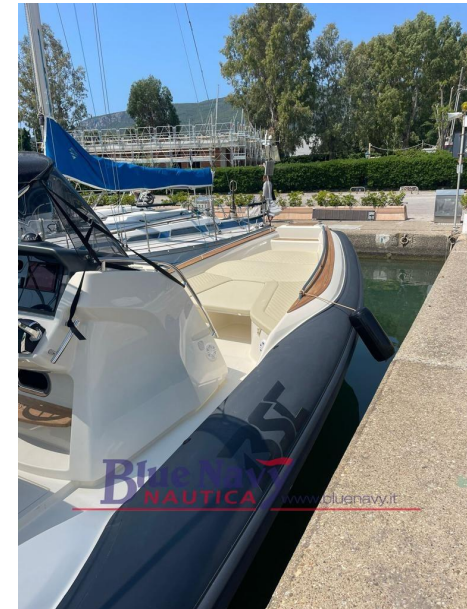

VENDITA NUOVA

**bsc 100 gt – f.T. 9,6mt**

## Descrizione

Concessionario ufficiale del cantiere BSC – BLUE NAVY NAUTICA – propone in vendita un

Il BSC 100 nasce con l'idea di soddisfare le esigenze di chi desidera generosi spazi a bordo ma, allo stesso tempo, non vuole rinunciare alle linee sportive e ad una guida divertente. Questo modello è perfetto per famiglie numerose o per un gruppo di amici che amano vivere il mare in compagnia.

Disponibile in versione CLASSIC, SPORT ed ELEGANCE.

Disponibilità- ordinabile per la stagione 2024.

Per il miglior preventivo personalizzato ti aspettiamo nella nostra sede a Fonteblanda GR (porto Talamone).

## Attrezzatura di coperta

---

DOCCIA DI COPERTA

CONCESSIONARIO  
**MERCURY** 

**Blue Navy**  
NAUTICA

VENDITA IMBARCAZIONI E GOMMONI  
VENDITA E ASSISTENZA MOTORI MARINI  
RIMESSAGGIO NATANTI  
TAPPEZZERIA  
NOLEGGIO IMBARCAZIONI