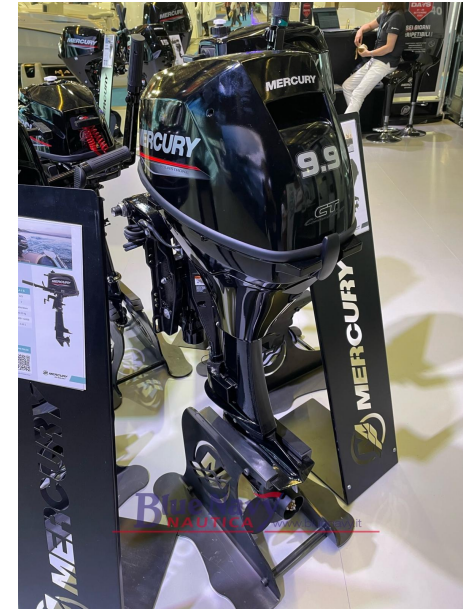

CONCESSIONARIO
MERCURY

Blue Navy
NAUTICA

VENDITA IMBARCAZIONI E GOMMONI
VENDITA E ASSISTENZA MOTORI MARINI
RIMESSAGGIO NATANTI
TAPPEZZERIA
NOLEGGIO IMBARCAZIONI

Ranieri 2BAR QUICKSILVER SPX BSC

Via G.Velasco - Fonteblanda (Gr) ☎ 0564 885452 - 347 3165201 ✉ info@bluenavy.it
www.bluenavy.it