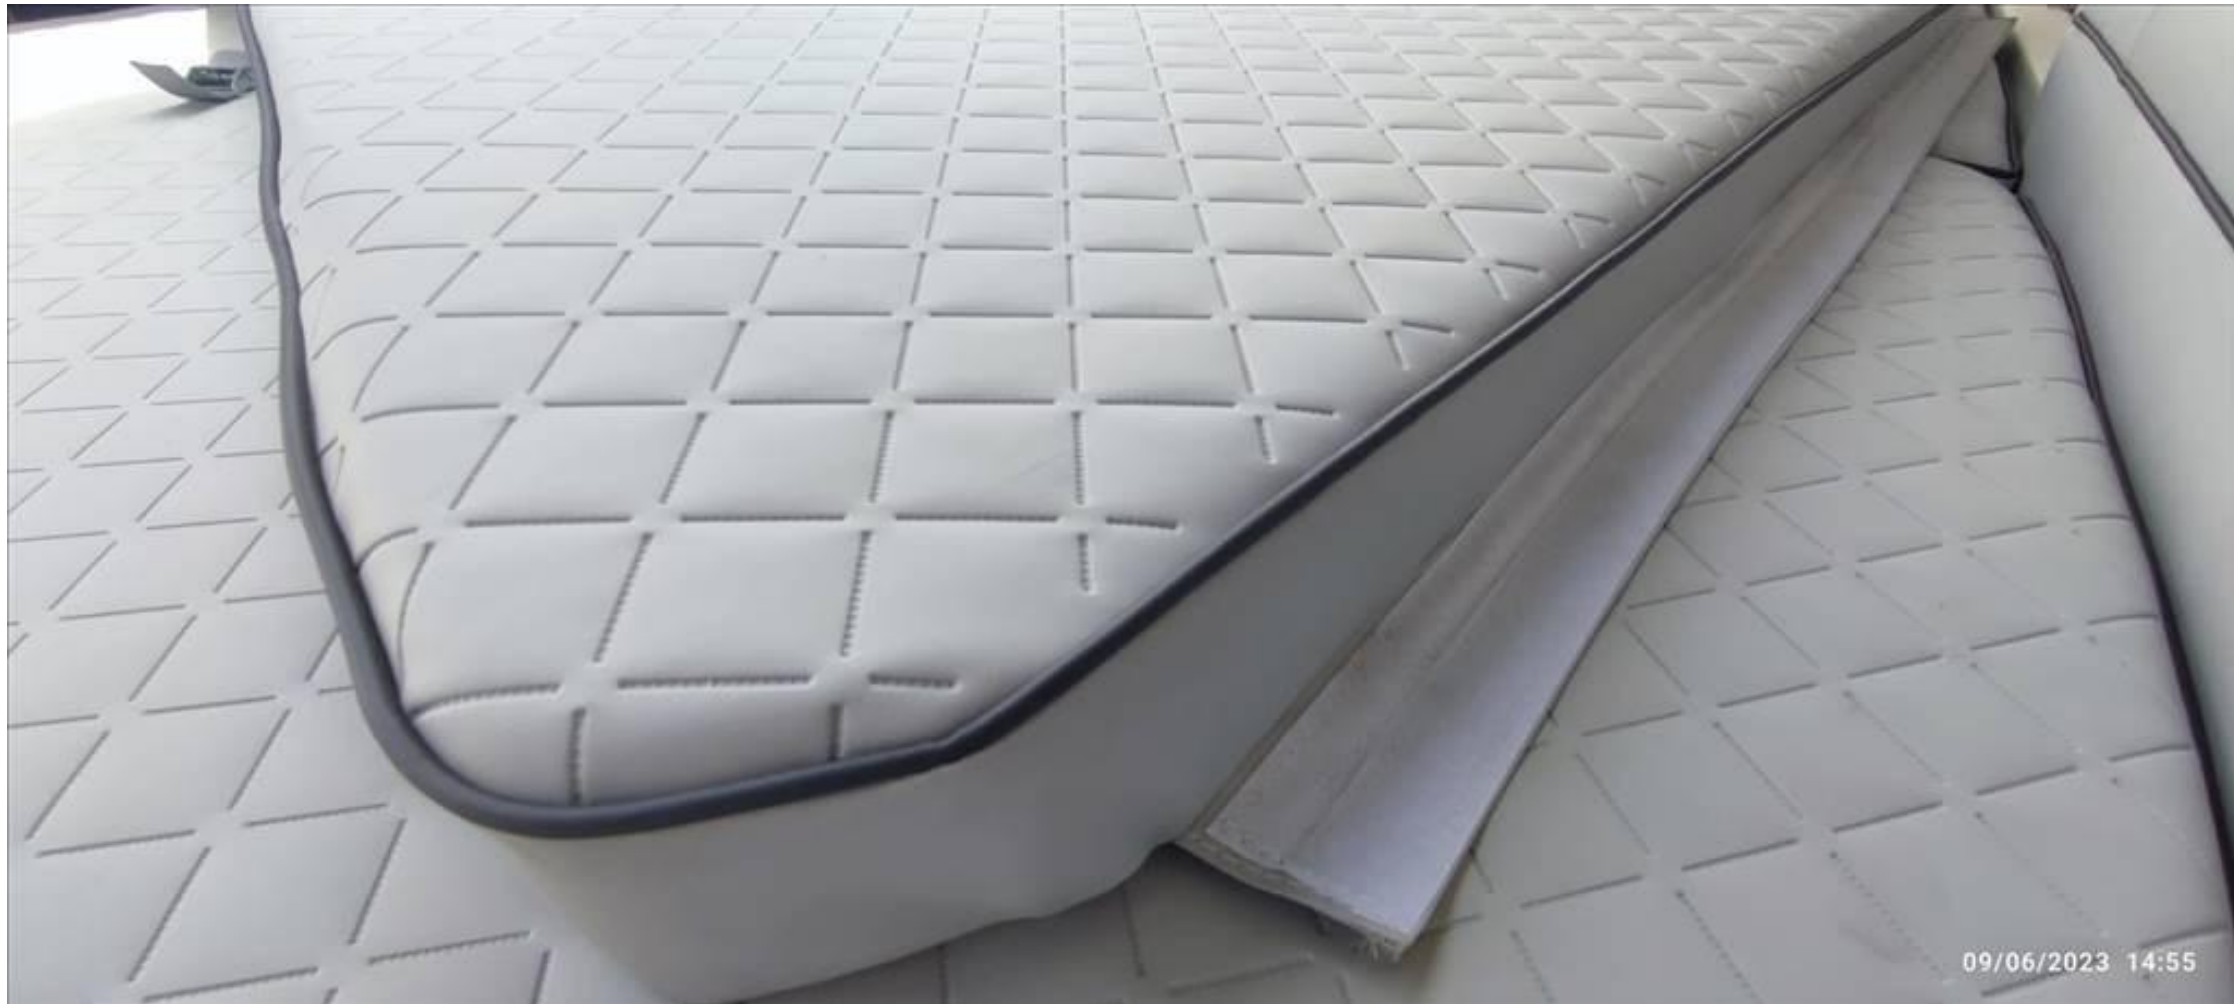

09/06/2023 14:55