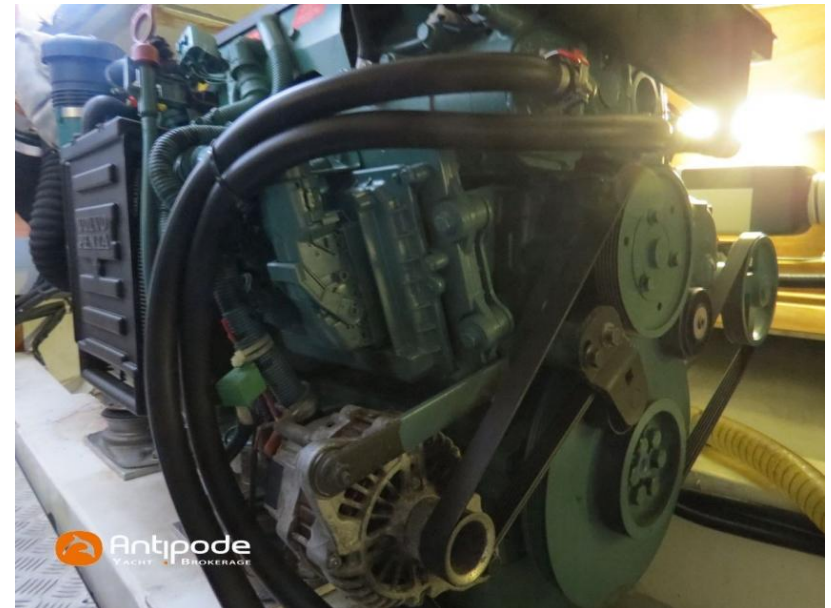

CAPACITÀ DEL CARBURANTE

1500

POTENZA

0 X 2 X 300 CV

Generale

TIPO	COSTRUTTORE	MODELLO	LUOGO / VISIBILE A
Motobarca	beneteau	Swift trawler 42	Bretagne sud

Dimensioni / Prestazione

PESO (T)	CAPACITÀ DEL SERBATOIO (L)
9999.99	1500

Costruzione / disposizioni

MATERIALE SCAFO	COLORE SCAFO	NUMERO DI CABINE
POLIESTERE	BIANCO	2

Meccanica

MOTORE	NUMERO DI MOTORI POTENZA (CV)	ORE MOTORE	PROPULSIONE
VOLVO D4	0 x 2 x 300	1128	Ligne d'arbre

FR-BEYD4205G809