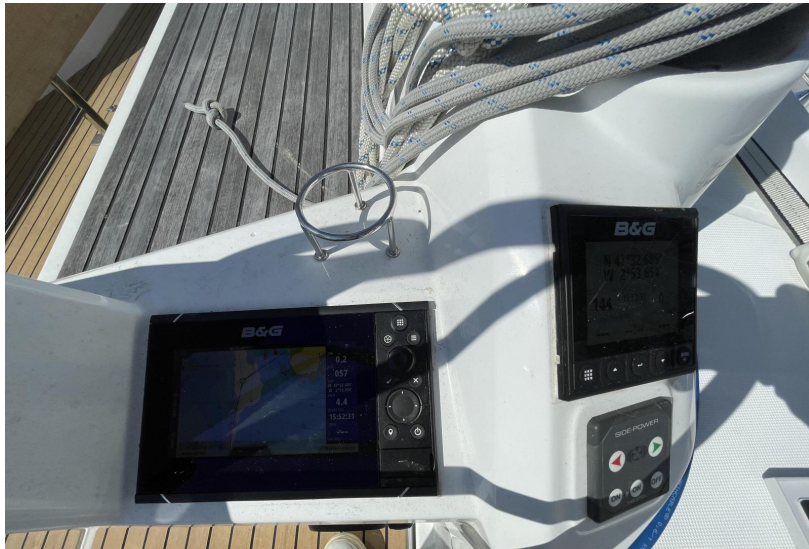

RCMARINE
OCCASIONS