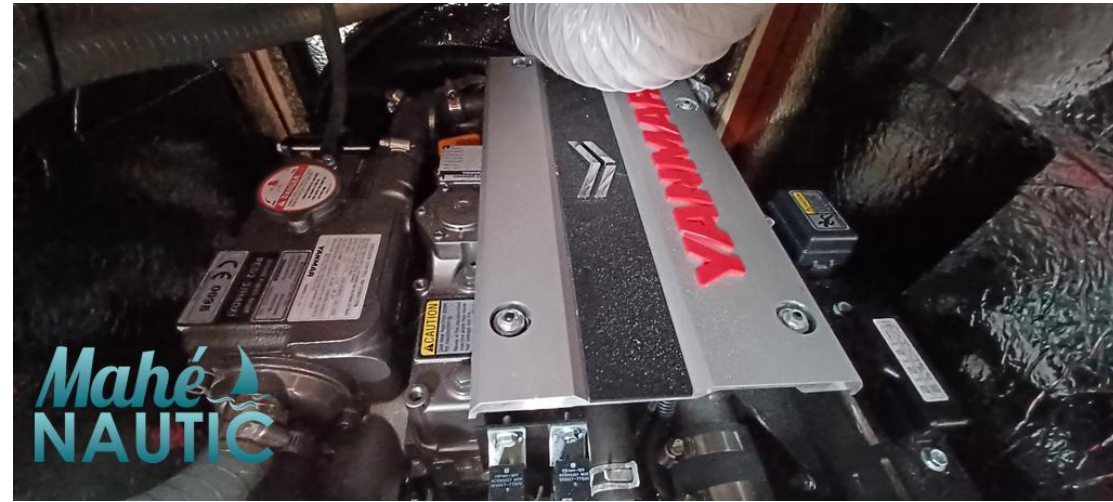

0 X 40 CV

TIRANTE D'ACQUA/PESCAGGIO

2.04

Generale

TIPO	COSTRUTTORE	MODELLO
Barca a vela	dehler	38 sq

Meccanica

MOTORE	NUMERO DI MOTORI POTENZA (CV)	ORE MOTORE	CARBURANTE
YANMAR	0 x 40	330	Diesel

Mahé
NAUTIC