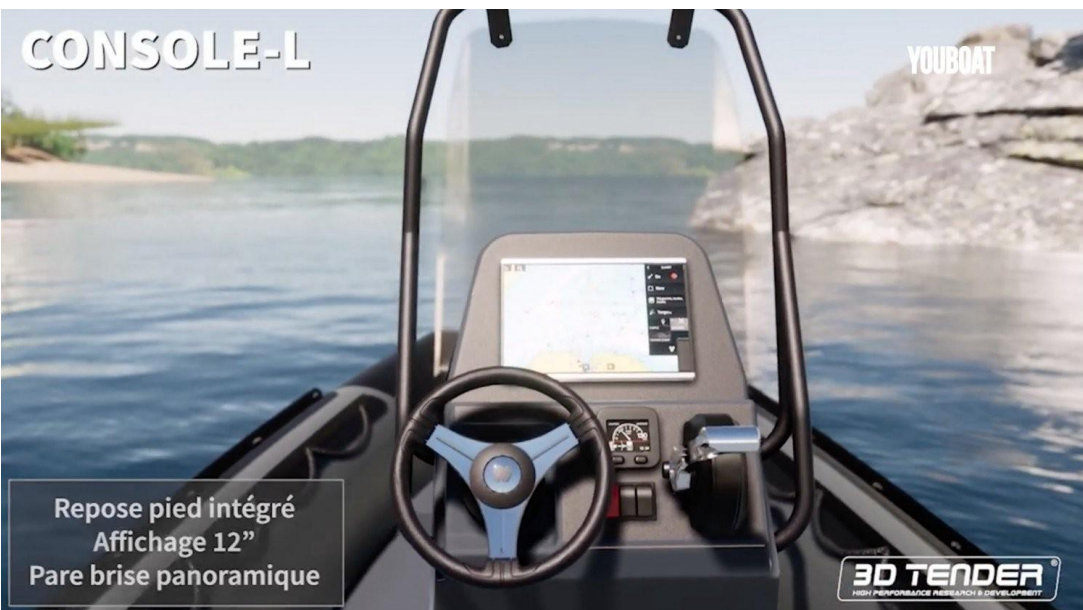

Generale

COSTRUTTORE	MODELLO	PASSEGGERI	LUOGO / VISIBILE A
3d tender	Patrol 600	13	Hourtin, france

Dimensioni / Prestazione

PESO (T)
350.00

Costruzione / disposizioni

MATERIALE SCAFO
PVC

Meccanica

MOTORE	NUMERO DI MOTORI POTENZA (CV)	ANNO DEL MOTORE	ELICHE
Yamaha	1 x 100hp	2023	Hors-bord
CARBURANTE			
Essenza			