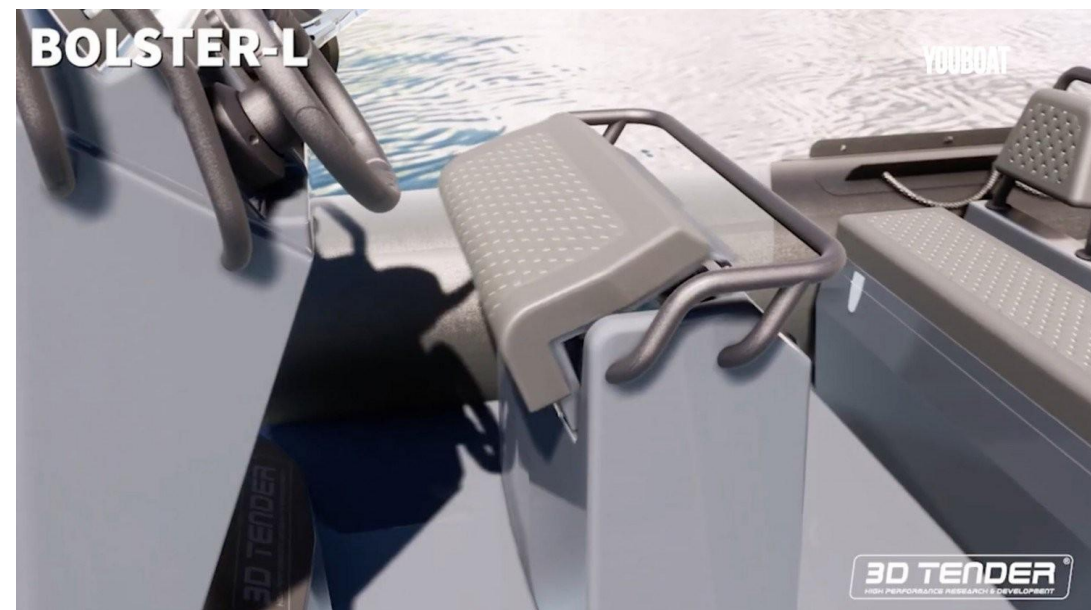

Generale

COSTRUTTORE	MODELLO	PASSEGGERI	LUOGO / VISIBILE A
3d tender	Patrol 600	13	Hourtin, france

Dimensioni / Prestazione

PESO (T)
350.00

Costruzione / disposizioni

MATERIALE SCAFO
PVC

Meccanica

MOTORE	NUMERO DI MOTORI POTENZA (CV)	ANNO DEL MOTORE	ELICHE
Yamaha	1 x 100hp	2023	Hors-bord
CARBURANTE			
Essenza			