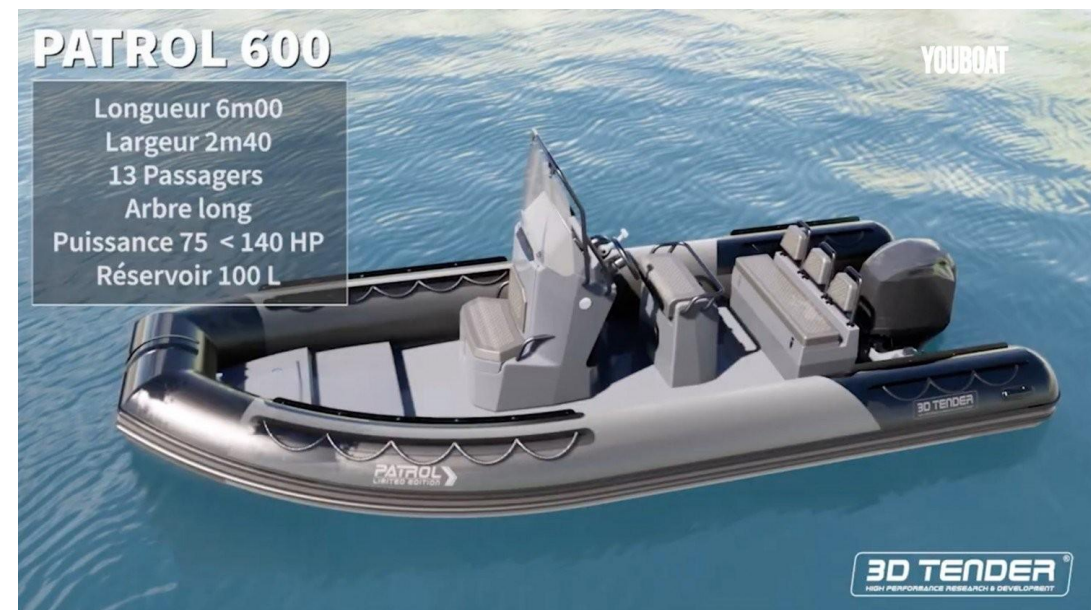

VENDITA NUOVA

3d tender Patrol 600

30 500 € IVA inclusa

Specifiche

VINTAGE ▼

2023

LUNGHEZZA

6.00

LARGHEZZA

2.40

PASSEGGERI

13

MARCA DEL MOTORE

Yamaha

POTENZA

1 X 100hp CV

Generale

COSTRUTTORE	MODELLO	PASSEGGERI	LUOGO / VISIBILE A
3d tender	Patrol 600	13	Hourtin, france

Dimensioni / Prestazione

PESO (T)
350.00

Costruzione / disposizioni

MATERIALE SCAFO
PVC

Meccanica

MOTORE	NUMERO DI MOTORI POTENZA (CV)	ANNO DEL MOTORE	ELICHE
Yamaha	1 x 100hp	2023	Hors-bord
CARBURANTE			
Essenza			