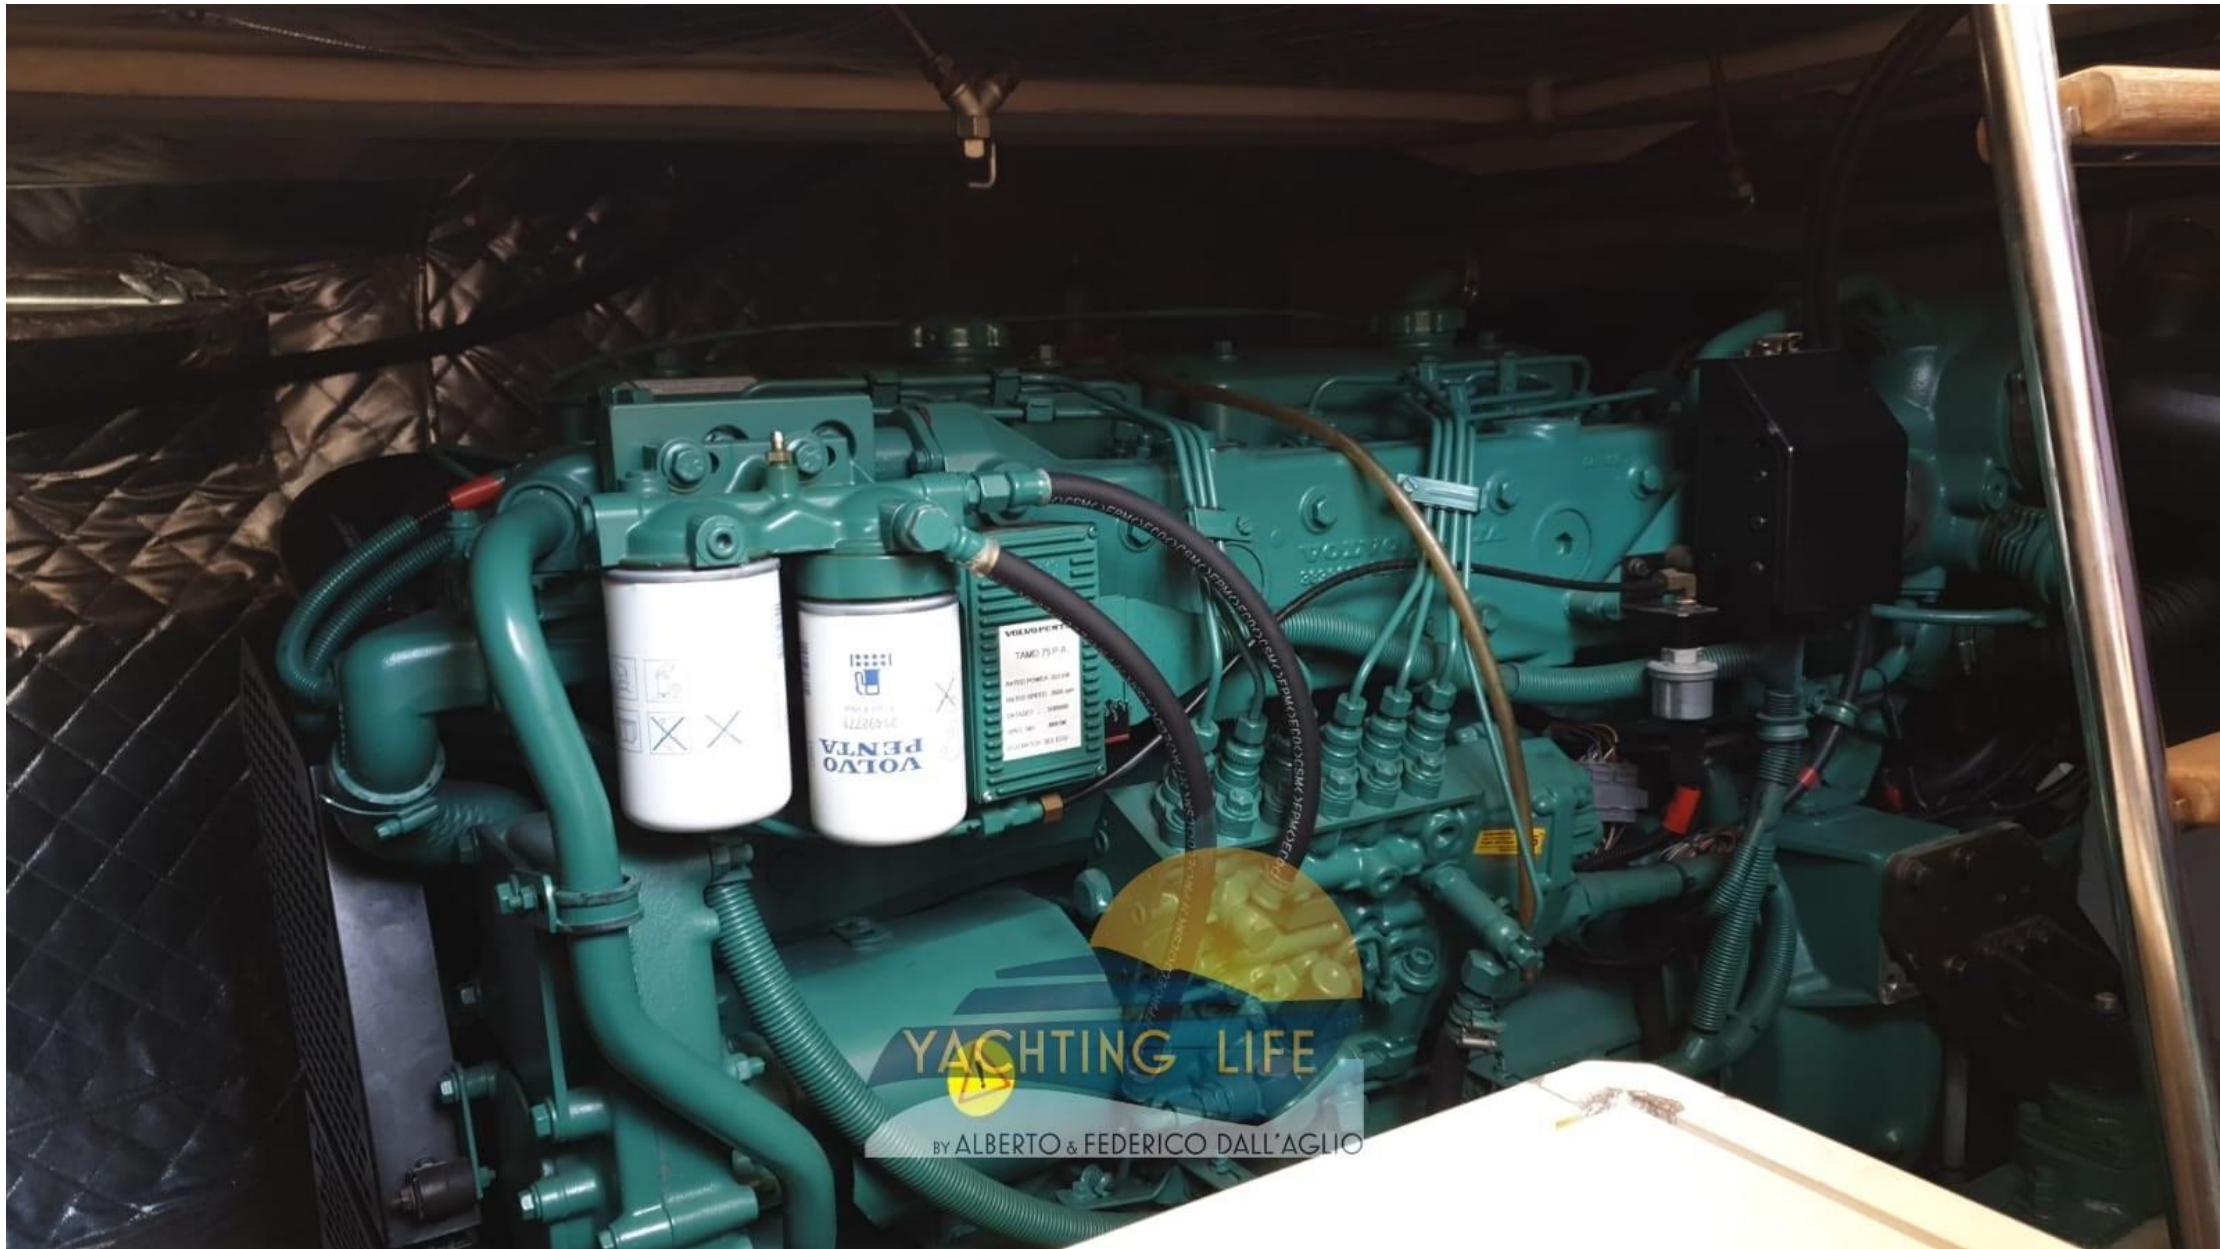

YACHTING LIFE
BY ALBERTO & FEDERICO DALL'AGLIO