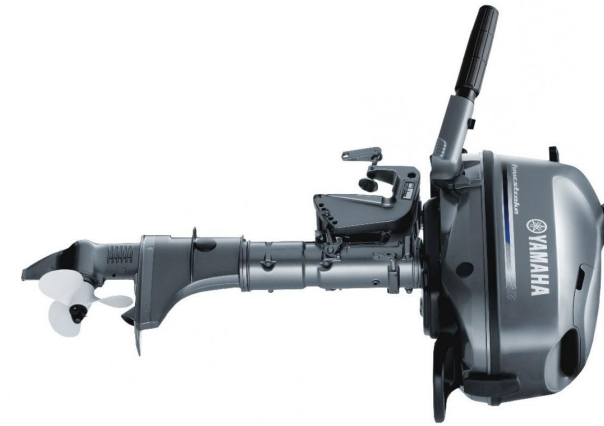

MARCA DEL MOTORE

Yamaha

---

POTENZA

1 X 4hp CV

## Generale

---

COSTRUTTORE  
yamaha

MODELLO  
F4 bmhs/l

## Meccanica

---

MOTORE  
Yamaha

NUMERO DI MOTORI POTENZA  
(CV)  
1 x 4hp

ELICHE  
Hors-bord

CARBURANTE  
Essenza