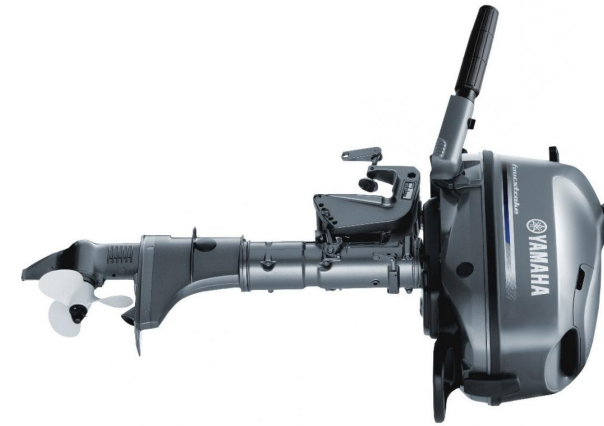

## Meccanica

---

MOTORE  
Yamaha

NUMERO DI MOTORI POTENZA  
(CV)  
1 x 6hp

ELICHE  
Hors-bord

CARBURANTE  
Essenza