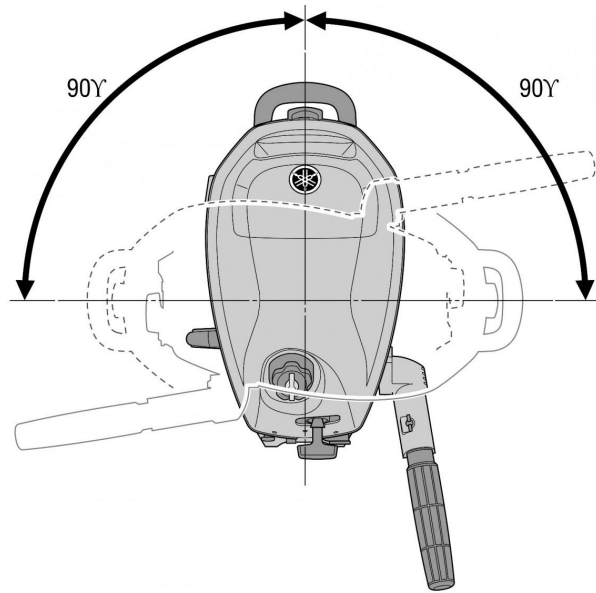

## Meccanica

---

MOTORE  
Yamaha

NUMERO DI MOTORI POTENZA  
(CV)  
1 x 6hp

ELICHE  
Hors-bord

CARBURANTE  
Essenza