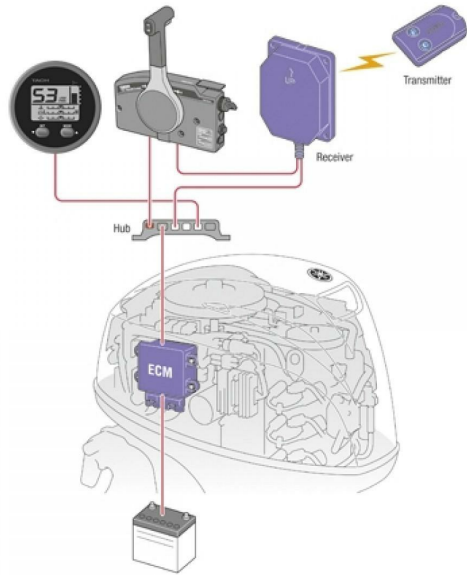

MOTORE
Yamaha

NUMERO DI MOTORI POTENZA
(CV)
1 x 30hp

ELICHE
Hors-bord

CARBURANTE
Essenza

OPÉRATION REMOTORISATION
Profitez de 600 à 6 100 €¹ d'avantage client² sur la gamme de moteurs hors-bord Yamaha de 20 à 300cv.