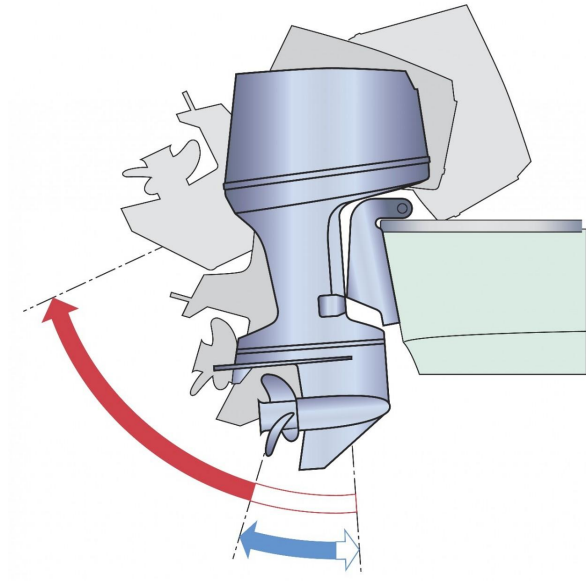

OPÉRATION REMOTORISATION
Profitez de 600 à 6 100 €¹ d'avantage client² sur la gamme de moteurs hors-bord Yamaha de 20 à 300cv.

Besoin de rajeunir votre moteur ?

www.yamaha-motor.fr

YAMAHA
Zen gear motor.

OFFRE VALABLE DU 21 MARS 2020 AU 06 JUIN 2020