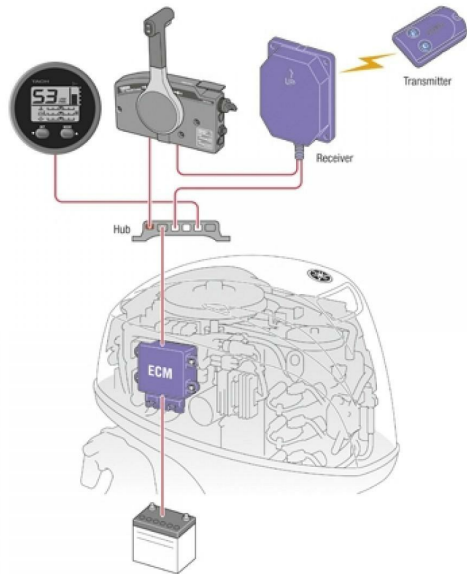

## Meccanica

---

MOTORE  
Yamaha

NUMERO DI MOTORI POTENZA  
(CV)  
1 x 50hp

ELICHE  
Hors-bord

CARBURANTE  
Essenza

**OPÉRATION REMOTORISATION**  
Profitez de 600 à 6 100 €<sup>1</sup> d'avantage client<sup>2</sup> sur la gamme de moteurs hors-bord Yamaha de 20 à 300cv.