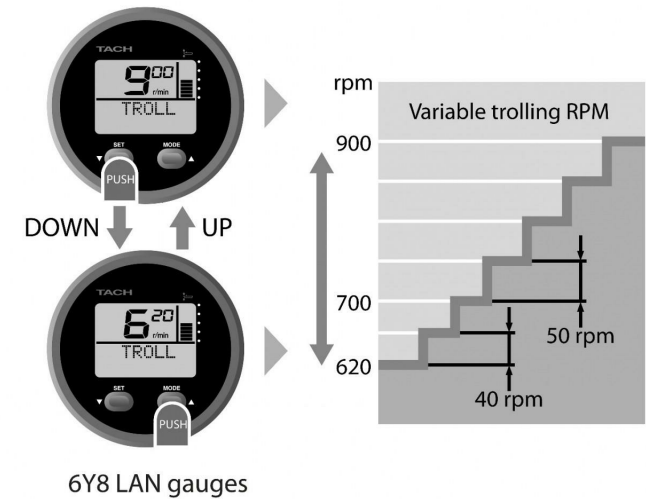

## Meccanica

---

MOTORE  
Yamaha

NUMERO DI MOTORI POTENZA  
(CV)  
1 x 50hp

ELICHE  
Hors-bord

CARBURANTE  
Essenza

**OPÉRATION REMOTORISATION**  
Profitez de 600 à 6 100 €<sup>1</sup> d'avantage client<sup>2</sup> sur la gamme de moteurs hors-bord Yamaha de 20 à 300cv.