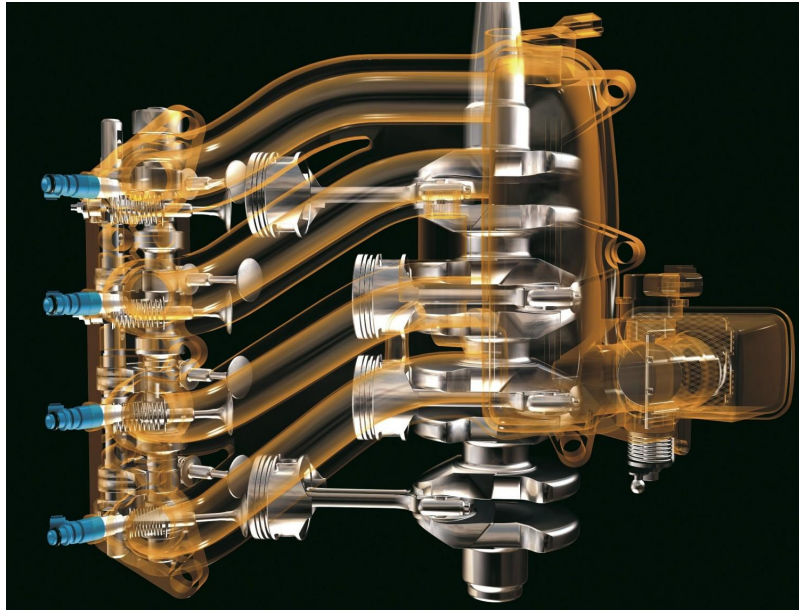

## Meccanica

---

MOTORE  
Yamaha

NUMERO DI MOTORI POTENZA  
(CV)  
1 x 50hp

ELICHE  
Hors-bord

CARBURANTE  
Essenza

**OPÉRATION REMOTORISATION**  
Profitez de 600 à 6 100 €<sup>1</sup> d'avantage client<sup>2</sup> sur la gamme de moteurs hors-bord Yamaha de 20 à 300cv.