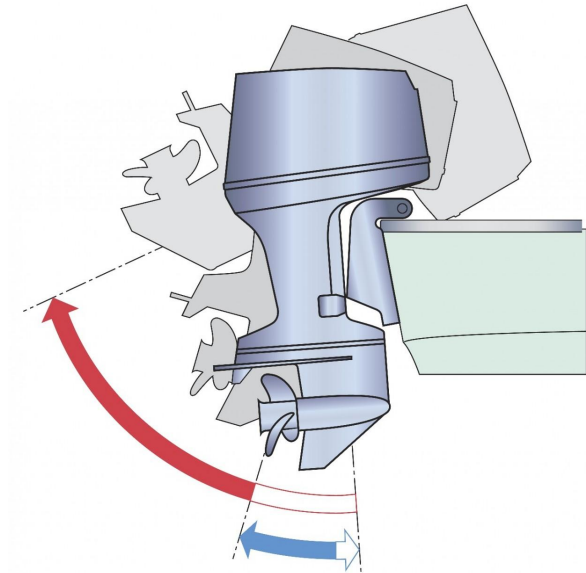

## Meccanica

---

MOTORE  
Yamaha

NUMERO DI MOTORI POTENZA  
(CV)  
1 x 50hp

ELICHE  
Hors-bord

CARBURANTE  
Essenza

**OPÉRATION REMOTORISATION**  
Profitez de 600 à 6 100 €<sup>1</sup> d'avantage client<sup>2</sup> sur la gamme de moteurs hors-bord Yamaha de 20 à 300cv.