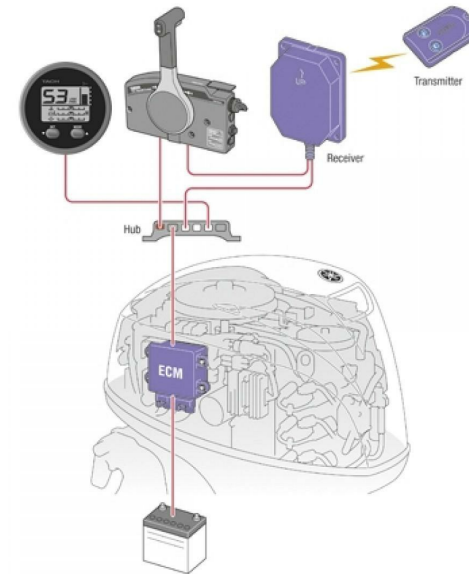

MOTORE
Yamaha

NUMERO DI MOTORI POTENZA
(CV)
1 x 60hp

ELICHE
Hors-bord

CARBURANTE
Essenza

6Y8 LAN gauges

**OPÉRATION
REMOTORISATION**

Profitez de 600 à 6 100 €^{TTC} d'avantage client*
sur la gamme de moteurs hors-bord Yamaha
de 20 à 300 cv.