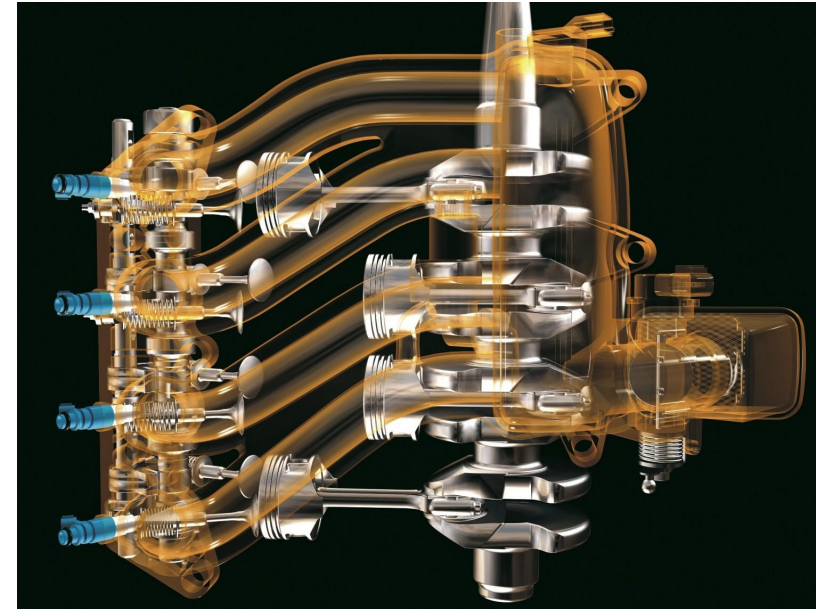

MARCA DEL MOTORE

Yamaha

POTENZA

1 X 60hp CV

Generale

COSTRUTTORE
yamaha

MODELLO
F60 fetl

Meccanica

MOTORE
Yamaha

NUMERO DI MOTORI POTENZA
(CV)
1 x 60hp

ELICHE
Hors-bord

CARBURANTE
Essenza

6Y8 LAN gauges

**OPÉRATION
REMOTORISATION**

Profitez de 600 à 6 100 €^{TTC} d'avantage client*
sur la gamme de moteurs hors-bord Yamaha
de 20 à 300 cv.