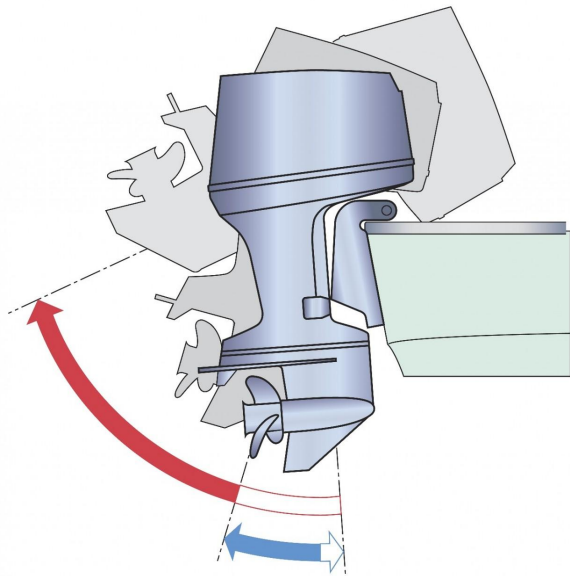

MOTORE
Yamaha

NUMERO DI MOTORI POTENZA
(CV)
1 x 60hp

ELICHE
Hors-bord

CARBURANTE
Essenza

6Y8 LAN gauges

**OPÉRATION
REMOTORISATION**

Profitez de 600 à 6 100 €^{TTC} d'avantage client*
sur la gamme de moteurs hors-bord Yamaha
de 20 à 300 cv.