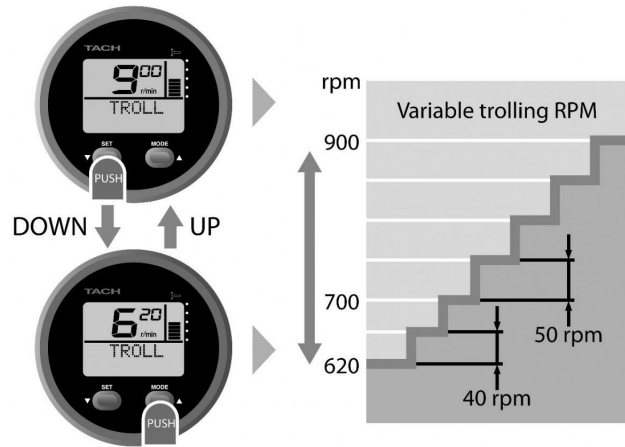

MOTORE
Yamaha

NUMERO DI MOTORI POTENZA
(CV)
1 x 60hp

ELICHE
Hors-bord

CARBURANTE
Essenza

6Y8 LAN gauges

**OPÉRATION
REMOTORISATION**

Profitez de 600 à 6 100 €^{TTC} d'avantage client*
sur la gamme de moteurs hors-bord Yamaha
de 20 à 300 cv.