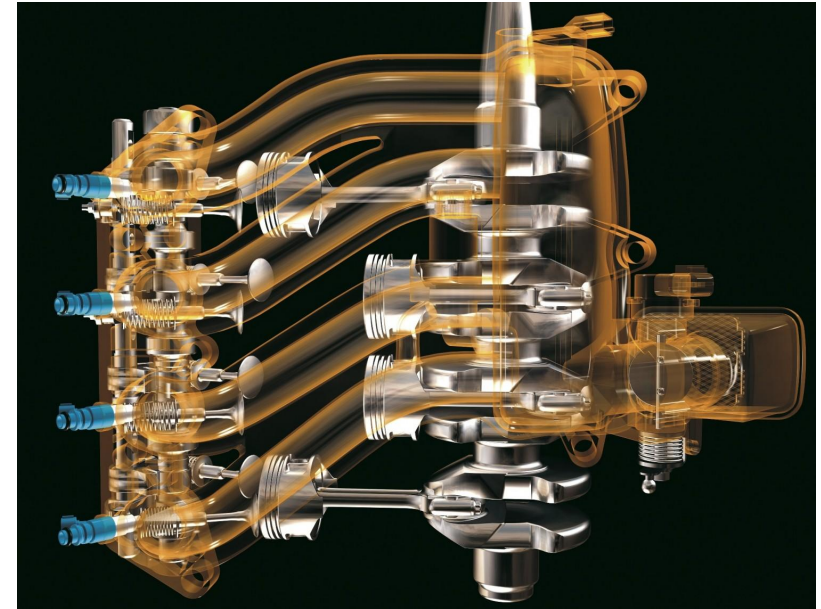

MARCA DEL MOTORE

Yamaha

POTENZA

1 X 70hp CV

Generale

COSTRUTTORE
yamaha

MODELLO
F70 aetl

Meccanica

MOTORE
Yamaha

NUMERO DI MOTORI POTENZA
(CV)
1 x 70hp

ELICHE
Hors-bord

CARBURANTE
Essenza

OPÉRATION REMOTORISATION
Profitez de 600 à 6 100 €¹ d'avantage client¹ sur la gamme de moteurs hors-bord Yamaha de 20 à 300cv.