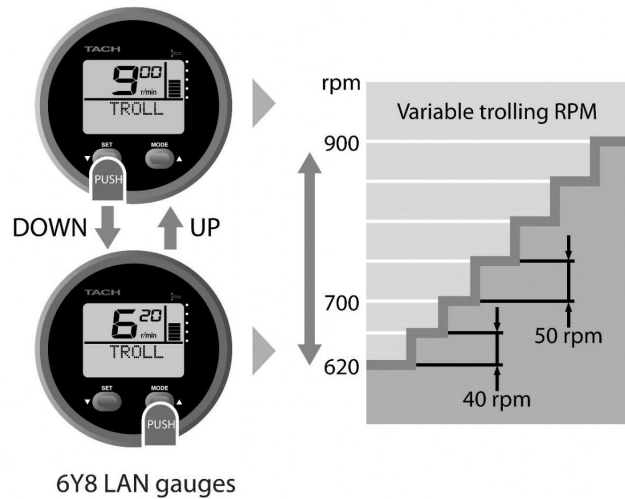

MOTORE
Yamaha

NUMERO DI MOTORI POTENZA
(CV)
1 x 70hp

ELICHE
Hors-bord

CARBURANTE
Essenza

OPÉRATION REMOTORISATION
Profitez de 600 à 6 100 €¹ d'avantage client¹ sur la gamme de moteurs hors-bord Yamaha de 20 à 300cv.