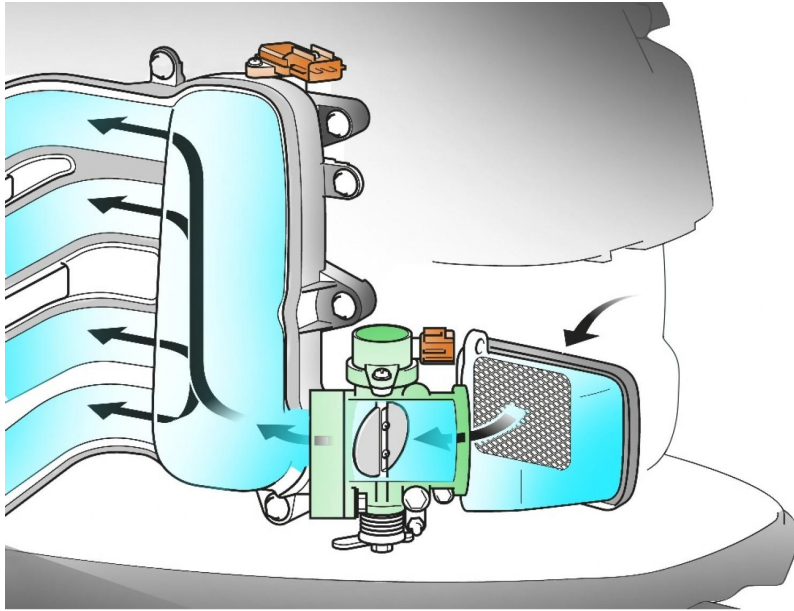

MOTORE
Yamaha

NUMERO DI MOTORI POTENZA
(CV)
1 x 80hp

ELICHE
Hors-bord

CARBURANTE
Essenza

11_SOHC 16 valves

15_Throttle body, Intake manifold and Intake silencer

OPÉRATION REMOTORISATION
Profitez de 600 à 6 100 €¹ d'avantage client² sur la gamme de moteurs hors-bord Yamaha de 20 à 300cv.