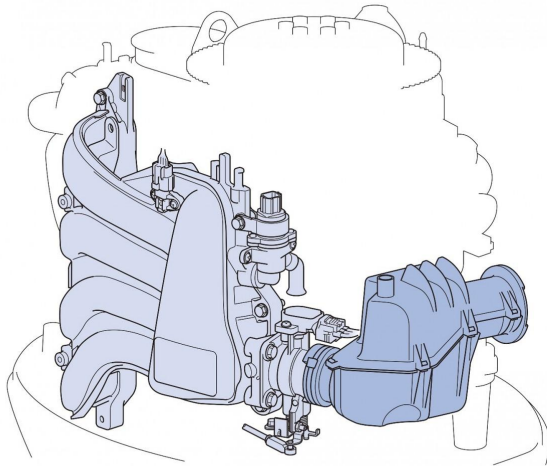

MOTORE
Yamaha

NUMERO DI MOTORI POTENZA
(CV)
1 x 80hp

ELICHE
Hors-bord

CARBURANTE
Essenza

11_SOHC 16 valves

15_Throttle body, Intake manifold and Intake silencer

OPÉRATION REMOTORISATION
Profitez de 600 à 6 100 €¹ d'avantage client² sur la gamme de moteurs hors-bord Yamaha de 20 à 300cv.