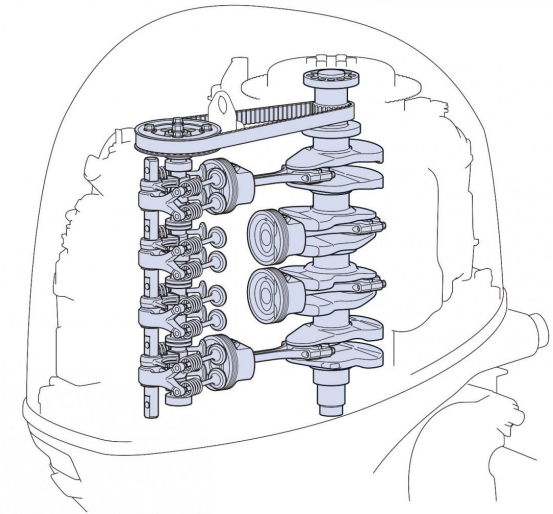

MARCA DEL MOTORE

Yamaha

POTENZA

1 X 80hp CV

Generale

COSTRUTTORE
yamaha

MODELLO
F80 lb/xb

Meccanica

MOTORE
Yamaha

NUMERO DI MOTORI POTENZA
(CV)
1 x 80hp

ELICHE
Hors-bord

CARBURANTE
Essenza

11_SOHC 16 valves

15_Throttle body, Intake manifold and Intake silencer

OPÉRATION REMOTORISATION
Profitez de 600 à 6 100 €¹ d'avantage client² sur la gamme de moteurs hors-bord Yamaha de 20 à 300cv.