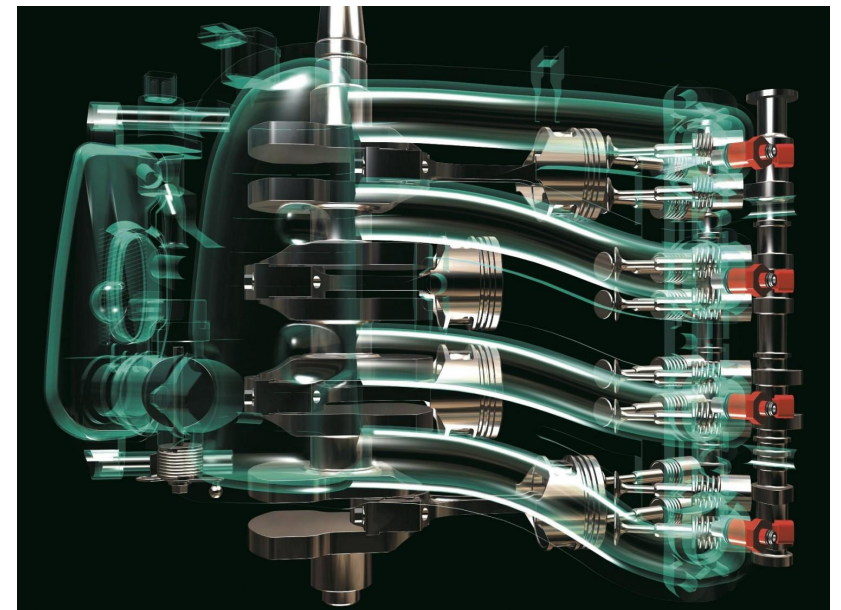

MARCA DEL MOTORE

Yamaha

POTENZA

1 X 80hp CV

Generale

COSTRUTTORE
yamaha

MODELLO
F80 lb/xb

Meccanica

MOTORE
Yamaha

NUMERO DI MOTORI POTENZA
(CV)
1 x 80hp

ELICHE
Hors-bord

CARBURANTE
Essenza

11_SOHC 16 valves

15_Throttle body, Intake manifold and Intake silencer

OPÉRATION REMOTORISATION
Profitez de 600 à 6 100 €¹ d'avantage client² sur la gamme de moteurs hors-bord Yamaha de 20 à 300cv.