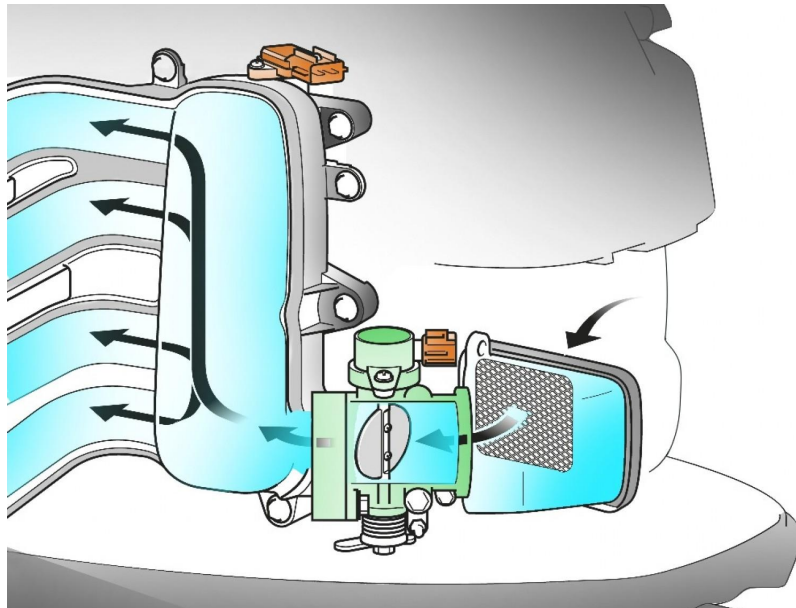

MOTORE
Yamaha

NUMERO DI MOTORI POTENZA
(CV)
1 x 100hp

ELICHE
Hors-bord

CARBURANTE
Essenza

15_Throttle body, Intake manifold and Intake silencer

11_SOHC 16 valves

OPÉRATION REMOTORISATION
Profitez de 600 à 6 100 €¹ d'avantage client* sur la gamme de moteurs hors-bord Yamaha de 20 à 300cv.