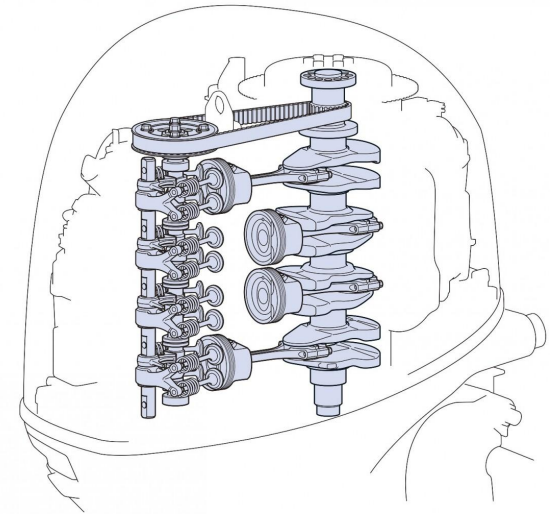

MOTORE
Yamaha

NUMERO DI MOTORI POTENZA
(CV)
1 x 100hp

ELICHE
Hors-bord

CARBURANTE
Essenza

15_Throttle body, Intake manifold and Intake silencer

11_SOHC 16 valves

OPÉRATION REMOTORISATION
Profitez de 600 à 6 100 €¹ d'avantage client* sur la gamme de moteurs hors-bord Yamaha de 20 à 300cv.