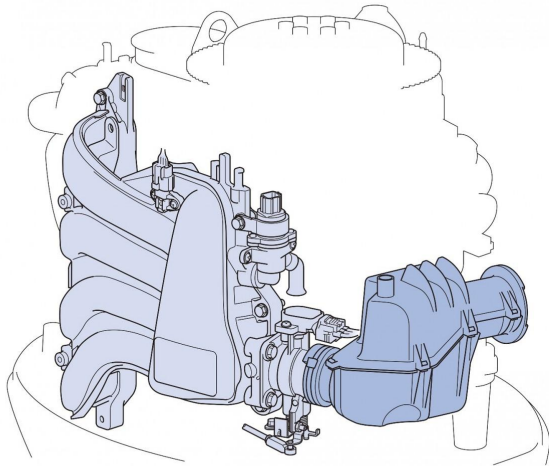

MARCA DEL MOTORE

Yamaha

POTENZA

1 X 100hp CV

Generale

COSTRUTTORE
yamaha

MODELLO
F100 lb/xb

Meccanica

MOTORE
Yamaha

NUMERO DI MOTORI POTENZA
(CV)
1 x 100hp

ELICHE
Hors-bord

CARBURANTE
Essenza

15_Throttle body, Intake manifold and Intake silencer

11_SOHC 16 valves

OPÉRATION REMOTORISATION
Profitez de 600 à 6 100 €¹ d'avantage client* sur la gamme de moteurs hors-bord Yamaha de 20 à 300cv.