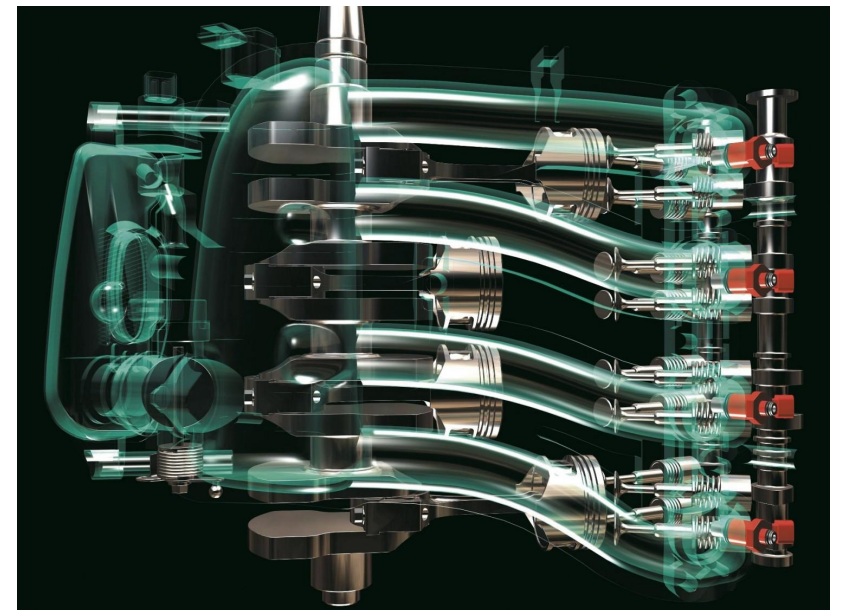

MARCA DEL MOTORE

Yamaha

POTENZA

1 X 100hp CV

Generale

COSTRUTTORE
yamaha

MODELLO
F100 lb/xb

Meccanica

MOTORE
Yamaha

NUMERO DI MOTORI POTENZA
(CV)
1 x 100hp

ELICHE
Hors-bord

CARBURANTE
Essenza

15_Throttle body, Intake manifold and Intake silencer

11_SOHC 16 valves

OPÉRATION REMOTORISATION
Profitez de 600 à 6 100 €¹ d'avantage client* sur la gamme de moteurs hors-bord Yamaha de 20 à 300cv.