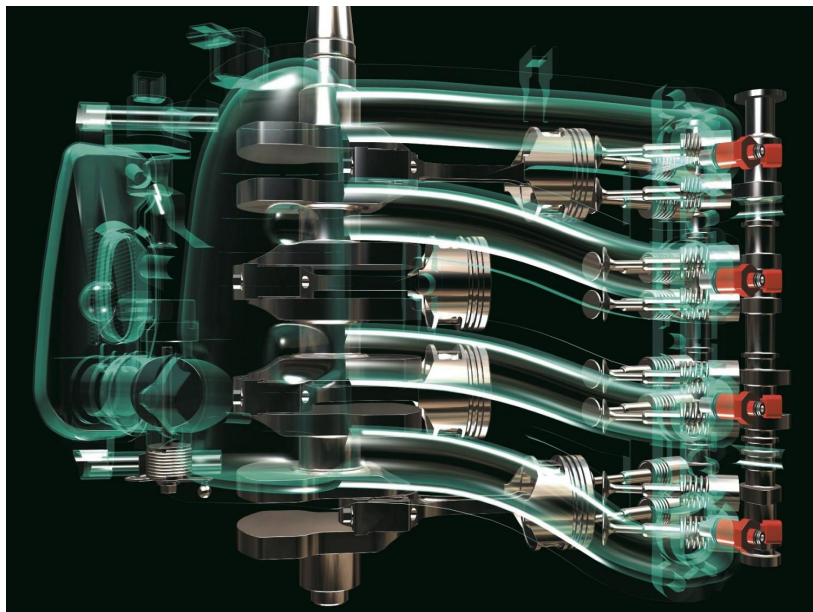

## Meccanica

---

MOTORE  
Yamaha

NUMERO DI MOTORI POTENZA  
(CV)  
1 x 150hp

ELICHE  
Hors-bord

CARBURANTE  
Essenza

**YACHTING MEDOC**  
— Depuis 1994 —

**05.56.09.28.18**  
**06.73.47.48.81**  
[magasin@yachting-medoc.com](mailto:magasin@yachting-medoc.com)