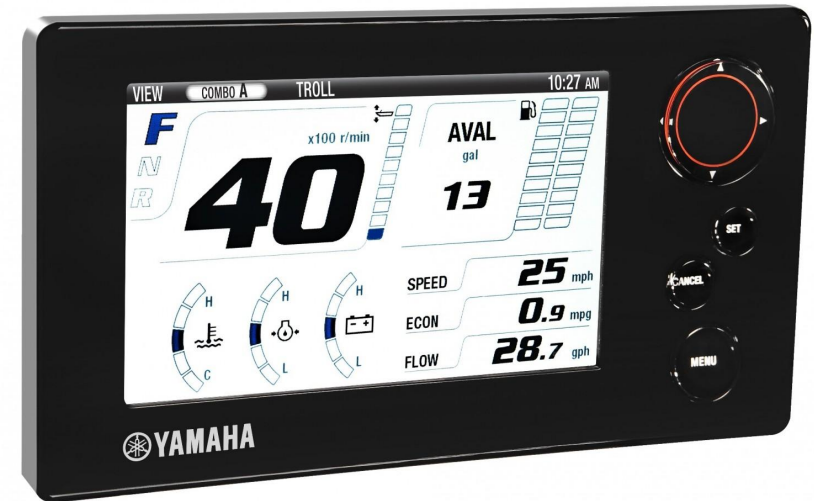

MARCA DEL MOTORE

Yamaha

POTENZA

1 X 200hp CV

Generale

COSTRUTTORE
yamaha

MODELLO
F200 lb/xb

Meccanica

MOTORE
Yamaha

NUMERO DI MOTORI POTENZA
(CV)
1 x 200hp

ELICHE
Hors-bord

CARBURANTE
Essenza

OPÉRATION REMOTORISATION
Profitez de 600 à 6 100 €¹ d'avantage client² sur la gamme de moteurs hors-bord Yamaha de 20 à 300cv.