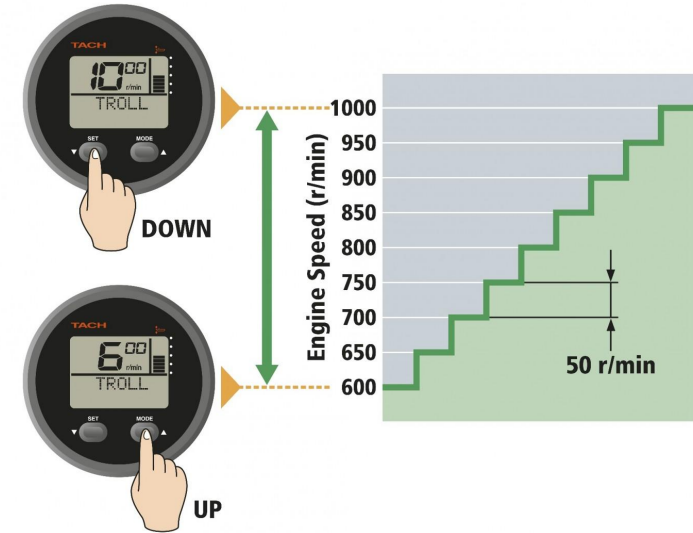

MOTORE
Yamaha

NUMERO DI MOTORI POTENZA
(CV)
1 x 130hp

ELICHE
Hors-bord

CARBURANTE
Essenza

Remote control model (ET)

OPÉRATION REMOTORISATION
Profitez de 600 à 6 100 €¹ d'avantage client² sur la gamme de moteurs hors-bord Yamaha de 20 à 300cv.