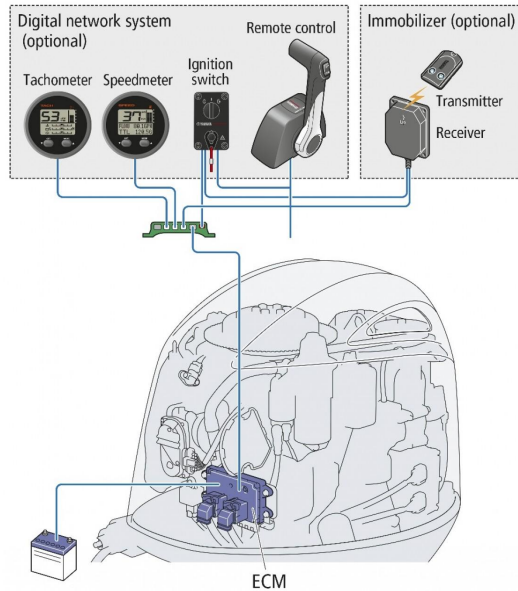

MOTORE
Yamaha

NUMERO DI MOTORI POTENZA
(CV)
1 x 130hp

ELICHE
Hors-bord

CARBURANTE
Essenza

Remote control model (ET)

OPÉRATION REMOTORISATION
Profitez de 600 à 6 100 €¹ d'avantage client² sur la gamme de moteurs hors-bord Yamaha de 20 à 300cv.