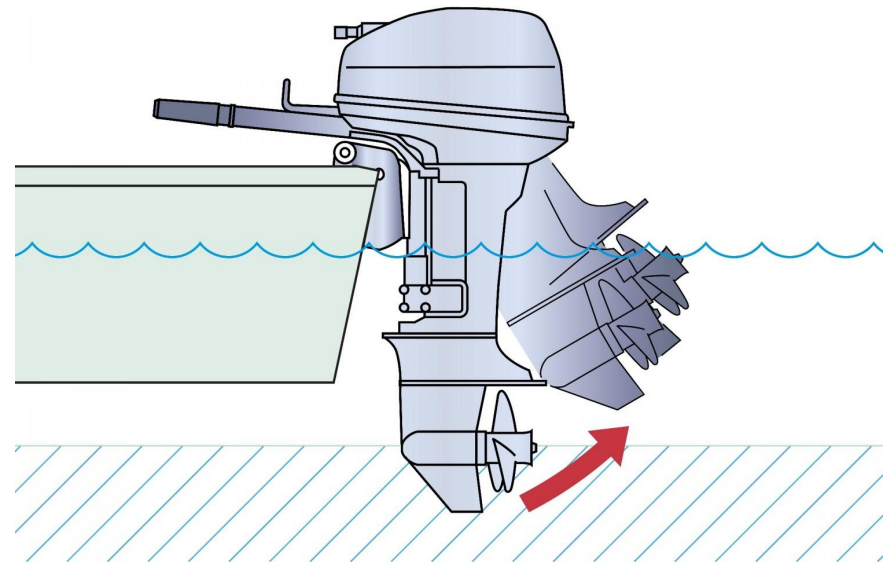

MOTORE
Yamaha

NUMERO DI MOTORI POTENZA
(CV)
1 x 8hp

ELICHE
Hors-bord

CARBURANTE
Essenza

YAMAHA

Revs Your Heart

YACHTING MEDOC

— Depuis 1994 —