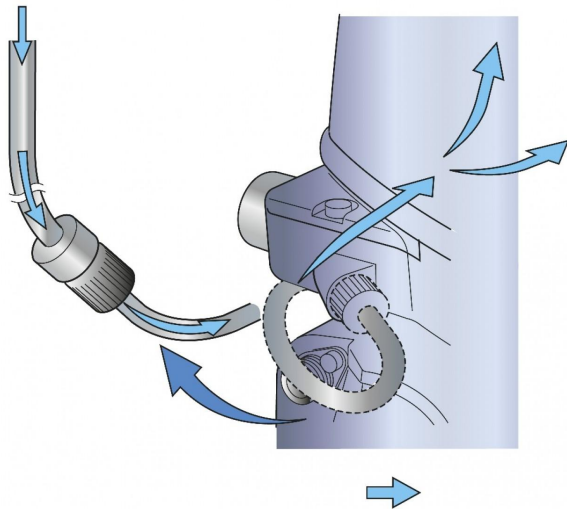

MOTORE
Yamaha

NUMERO DI MOTORI POTENZA
(CV)
1 x 8hp

ELICHE
Hors-bord

CARBURANTE
Essenza

YAMAHA

Revs Your Heart

YACHTING MEDOC

— Depuis 1994 —