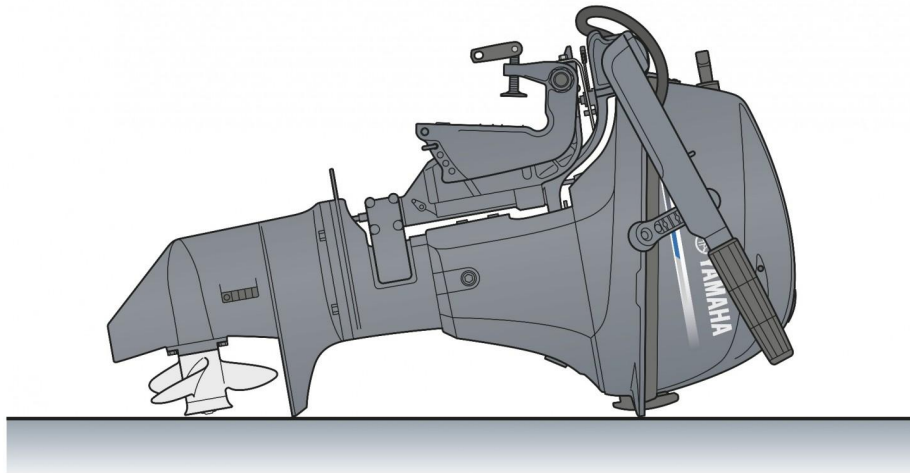

YACHTING MEDOC
Depuis 1994

05.56.09.28.18
06.73.47.48.81
magasin@yachting-medoc.com