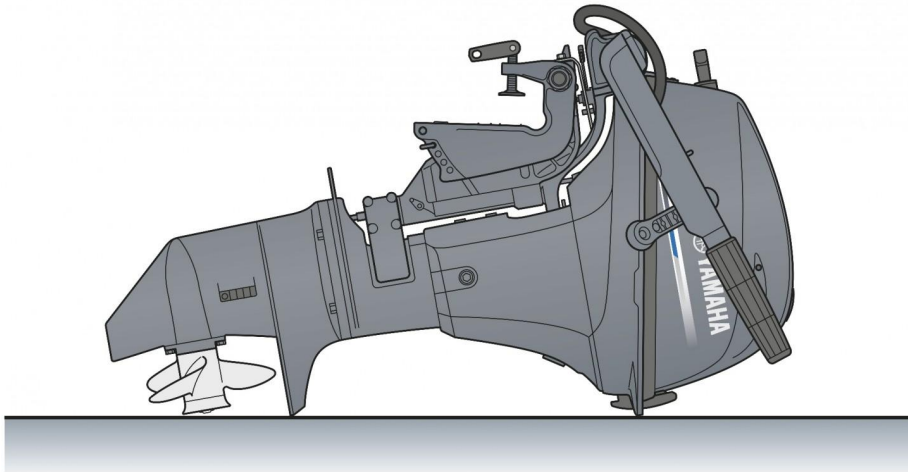

YACHTING MEDOC
Depuis 1994

05.56.09.28.18
06.73.47.48.81
magasin@yachting-medoc.com