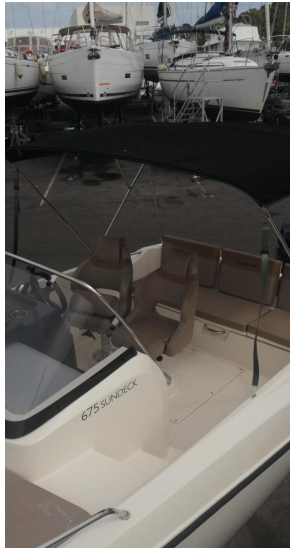

RCMARINE
OCCASIONS

RCMARINE
OCCASIONS