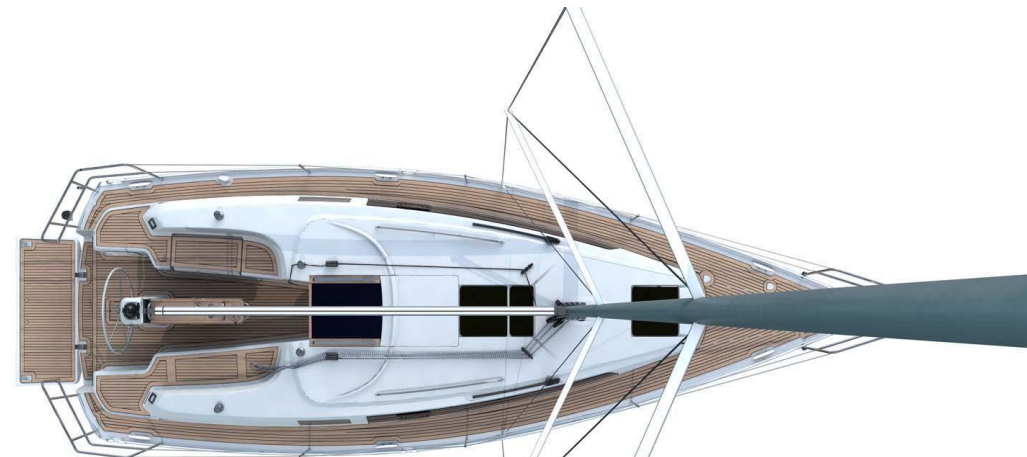

FORNO FRIGO

Attrezzatura di coperta

TENDALINO BIMINI CAPOTTINA

Dotazioni di sicurezza/varie

POMPA DI SENTINA

Vele

GENOA

 **EVASION** Distributeur historique Bavaria Yacht - Exposition à flot à St Mandrier
yachting
DEPUIS 1985