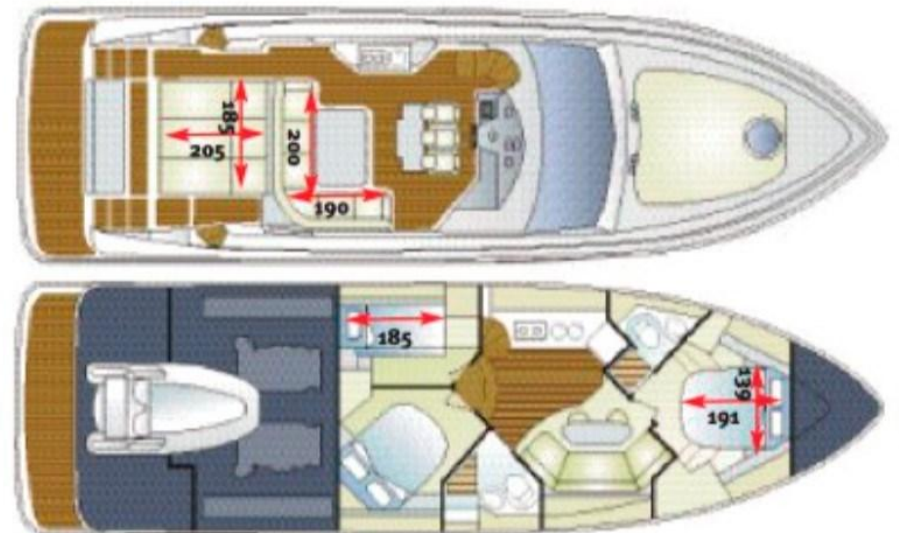

3 cabine 2 bagni (di cui 2 matrimoniali)

Hangar tender molto grande

Possibilità di avere la porta scorrevole in acciaio e cristallo che chiude il pozzetto come il modello cruiser

*Foto originali

Strumentazione elettronica di navigazione:

Angolo barra, Antenna radar, Radar (Non funzionante).

Allestimento tecnico e di coperta:

Colorazione speciale, Doccia esterna, Flap idraulici, Indicatori Flaps, Luci di cortesia, Passerella (IDRAULICA A SCOMPARSA), Piattaforma (AFFONDABILE), Porta ingresso (IN ACCIAIO E CRISTALLO), Pozzetto Teak, Presa 220V banchina, Tavolo pozzetto, Tavolo Salone Abbattibile.

BUSSOLA DI
NAVIGAZIONE

ECOSCANDAGLIO

Cucina / Lavanderia / Divertimento

TV

Attrezzatura di coperta

DOCCIA DI COPERTA

Le dimensioni sono espresse in centimetri