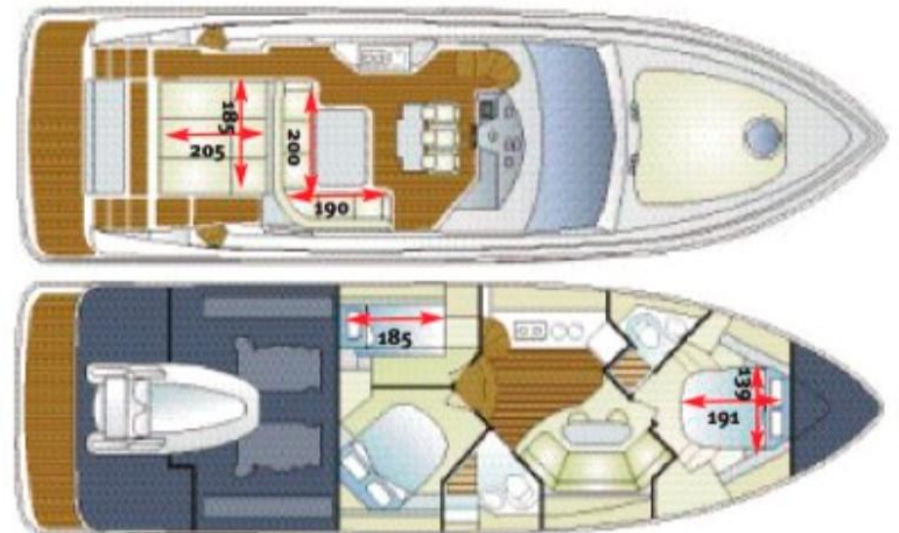

3 cabine 2 bagni (di cui 2 matrimoniali)

Hangar tender molto grande

Possibilità di avere la porta scorrevole in acciaio e cristallo che chiude il pozzetto come il modello cruiser

*Foto originali

Strumentazione elettronica di navigazione:

Angolo barra, Antenna radar, Radar (Non funzionante).

Allestimento tecnico e di coperta:

Colorazione speciale, Doccia esterna, Flap idraulici, Hard top, Indicatori Flaps, Luci di cortesia, Passerella (IDRAULICA A SCOMPARSA), Piattaforma (AFFONDABILE), Porta ingresso (IN ACCIAIO E CRISTALLO), Pozzetto Teak, Presa 220V banchina, Salpa Ancore Elettrico, Tavolo pozzetto.

BUSSOLA DI
NAVIGAZIONE

ECOSCANDAGLIO

Cucina / Lavanderia / Divertimento

TV

Attrezzatura di coperta

DOCCIA DI COPERTA

Le dimensioni sono espresse in centimetri