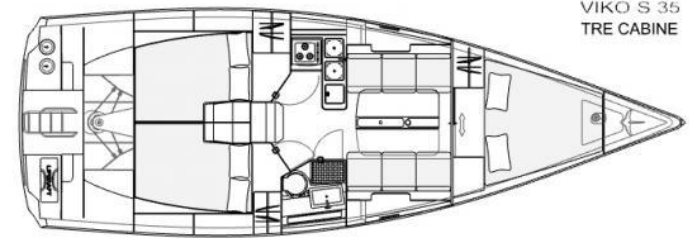

LUNGHEZZA

12.00

POTENZA

1 X 15 CV

LARGHEZZA

3.74

TIRANTE D'ACQUA/PESCAGGIO

1.95

VIKO S 35
DUE CABINE

VIKO S 35
TRE CABINE