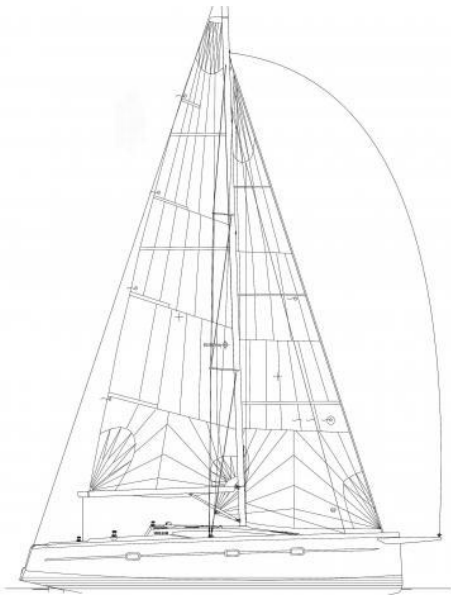

LUNGHEZZA

12.00

POTENZA

1 X 15 CV

LARGHEZZA

3.74

TIRANTE D'ACQUA/PESCAGGIO

1.95

VIKO S 35
DUE CABINE

VIKO S 35
TRE CABINE