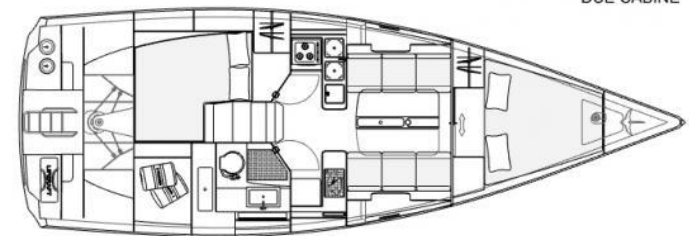

LUNGHEZZA

12.00

POTENZA

1 X 15 CV

LARGHEZZA

3.74

TIRANTE D'ACQUA/PESCAGGIO

1.95

VIKO S 35
DUE CABINE

VIKO S 35
TRE CABINE