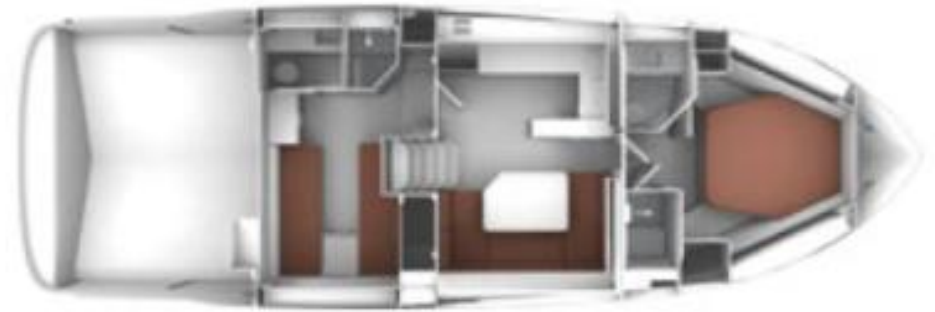

2-Kabinen-Layout 2-cabin layout