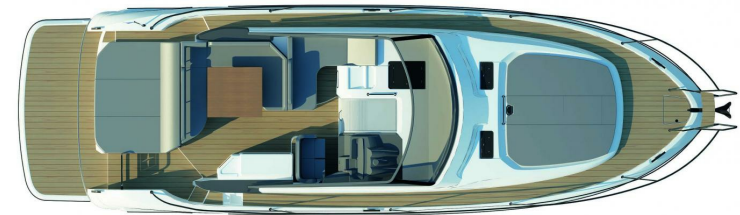

3-Kabinen-Layout 3-cabin layout