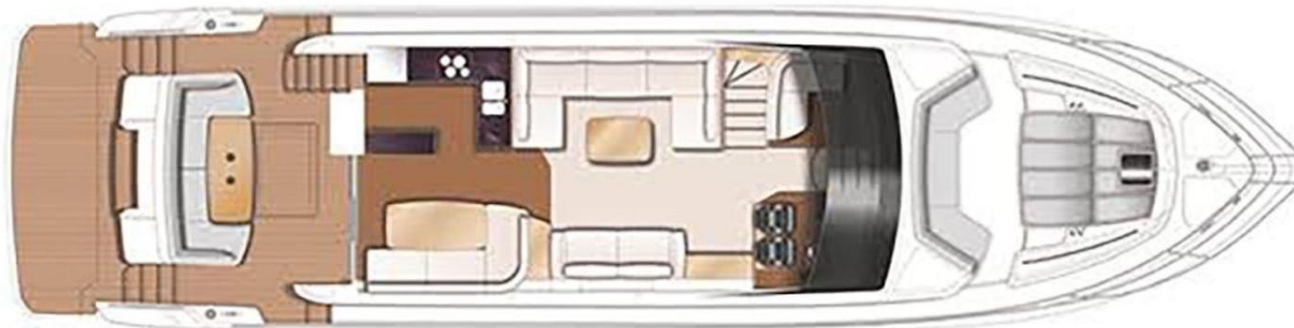

Costruzione / disposizioni

MATERIALE SCAFO	MATERIALE PONTE	NUMERO DI CABINE
Fibra di vetro	Teak	4

Meccanica

NUMERO DI MOTORI POTENZA (CV)	ORE MOTORE	CARBURANTE
0 x 1400	975	Diesel

Flybridge

Main Deck

Lower Deck