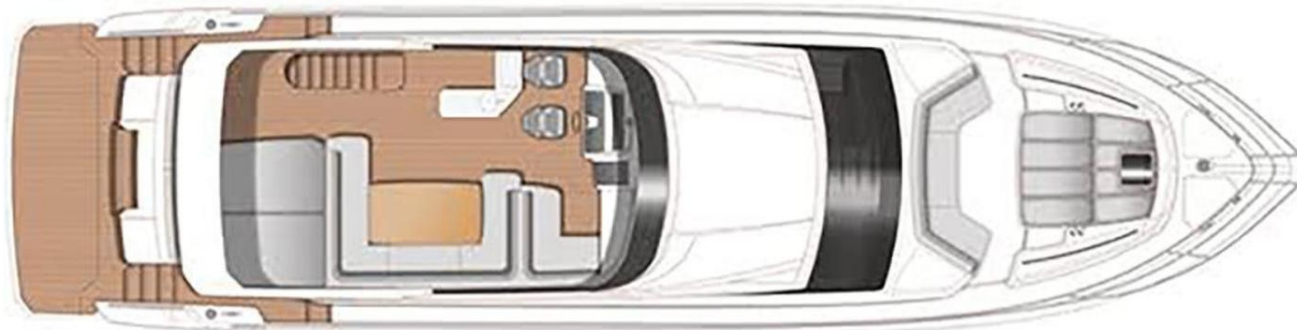

Costruzione / disposizioni

MATERIALE SCAFO	MATERIALE PONTE	NUMERO DI CABINE
Fibra di vetro	Teak	4

Meccanica

NUMERO DI MOTORI POTENZA (CV)	ORE MOTORE	CARBURANTE
0 x 1400	975	Diesel

Flybridge

Main Deck

Lower Deck