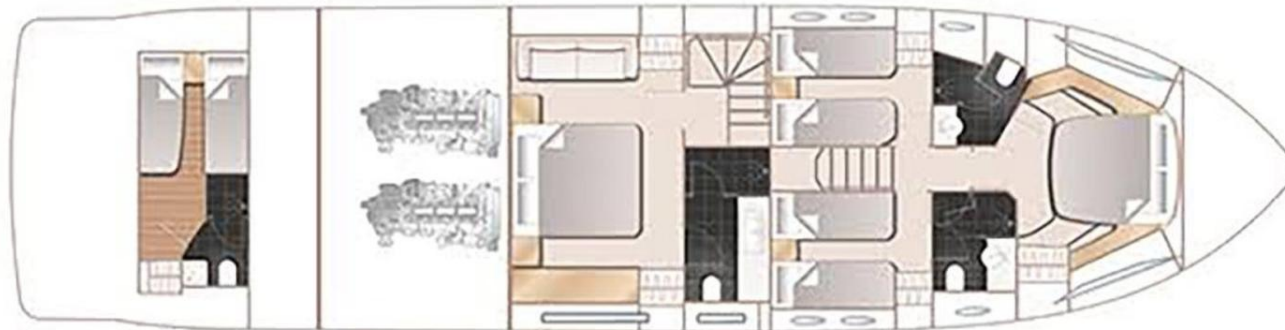

Costruzione / disposizioni

MATERIALE SCAFO	MATERIALE PONTE	NUMERO DI CABINE
Fibra di vetro	Teak	4

Meccanica

NUMERO DI MOTORI POTENZA (CV)	ORE MOTORE	CARBURANTE
0 x 1400	975	Diesel

Flybridge

Main Deck

Lower Deck