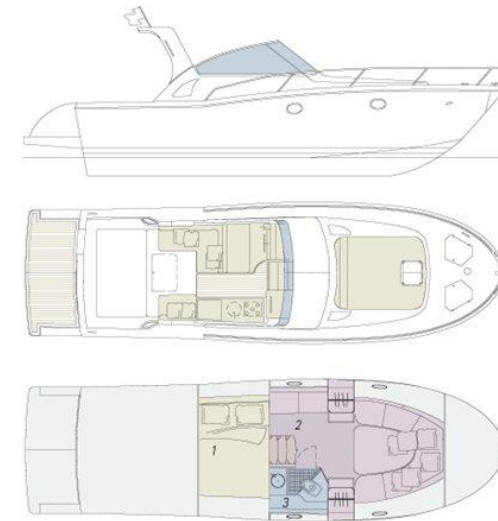

1. letto matrimoniale / double bed
2. dinette
3. bagno / bathroom