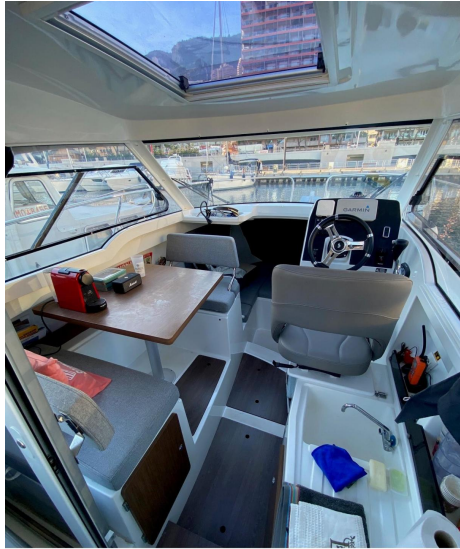

RCMARINE
OCCASIONS