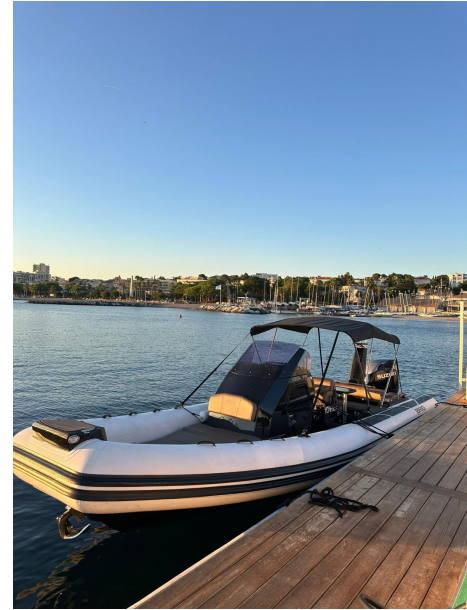

VENDITA USATA

brig eagle 8

74 000 € IVA inclusa

Specifiche

LUNGHEZZA

7.98

LARGHEZZA

2.90

CABINE

1

MARCA DEL MOTORE

Suzuki

ORE MOTORE

110

POTENZA

1 X 350 CV

Generale

TIPO	COSTRUTTORE	MODELLO
Motobarca	brig eagle	8

Costruzione / disposizioni

NUMERO DI CABINE
1

Meccanica

MOTORE	NUMERO DI MOTORI POTENZA (CV)	ANNO DEL MOTORE	ORE MOTORE
Suzuki	1 x 350	2020	110

Galaxy A15