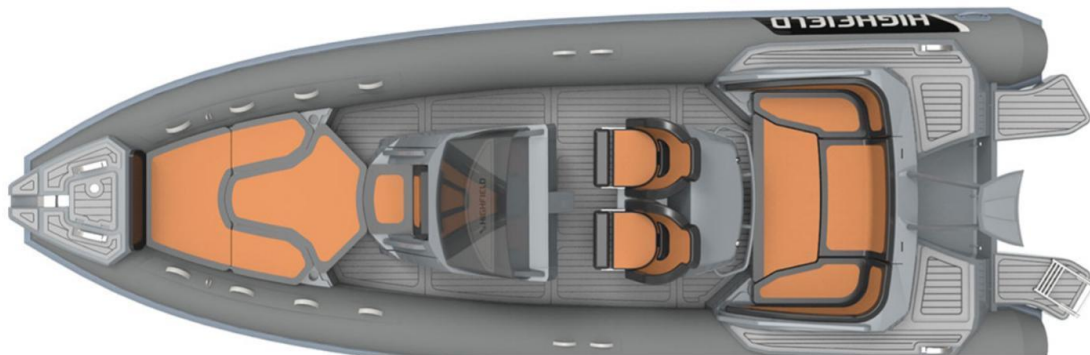

RCMARINE
OCCASIONS