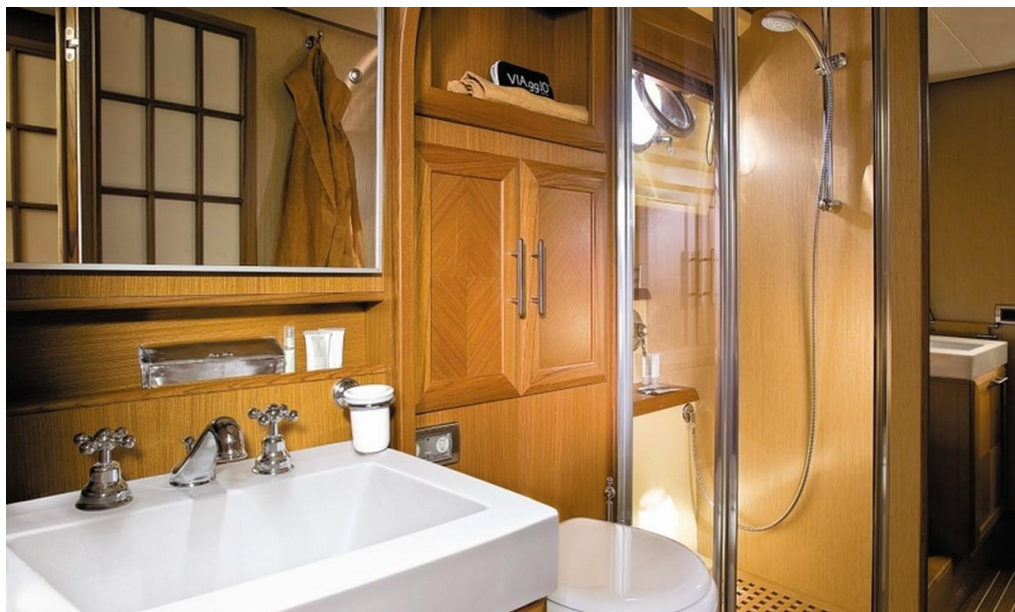

NUMERO DI CABINE
3

Meccanica

NUMERO DI MOTORI POTENZA (CV)
0 x 800

Version Bains de Soleil
Suntop

Version Flybridge
Flybridge Top

Version Flybridge
Flybridge Top