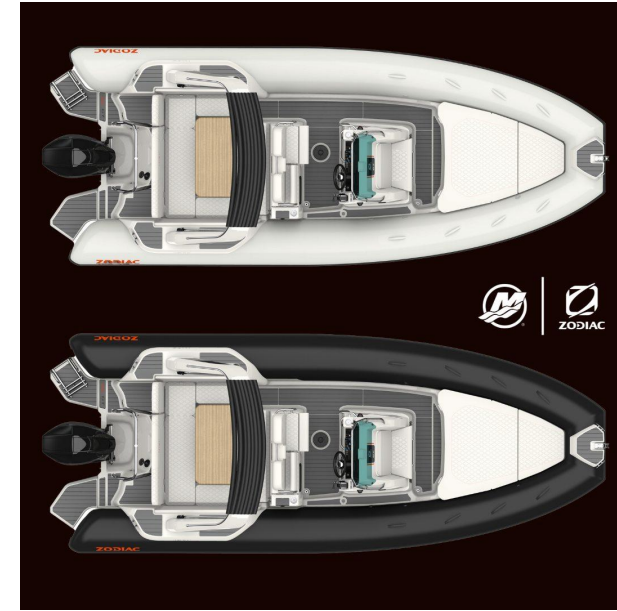

VENDITA NUOVA

zodiac Medline 7.5

99 977 € IVA inclusa

Specifiche

VINTAGE ▼

2023

LUNGHEZZA

7.34

LARGHEZZA

2.90

PASSEGGERI

16

MARCA DEL MOTORE

MERCURY

POTENZA

1 X 225 CV

Generale

TIPO	COSTRUTTORE	MODELLO	PASSEGGERI
Motobarca	zodiac	Medline 7.5	16

Dimensioni / Prestazione

PESO (T)
1.15

Costruzione / disposizioni

MATERIALE SCAFO	COLORE SCAFO	MATERIALE PONTE
POLIESTERE	BIANCO	POLIESTERE

Meccanica

MOTORE	NUMERO DI MOTORI POTENZA (CV)	PROPULSIONE	ELICHE
MERCURY	1 x 225	INOX	Hors-Bord
CARBURANTE			
Essenza			

ÉQUIPEMENTS STANDARDS