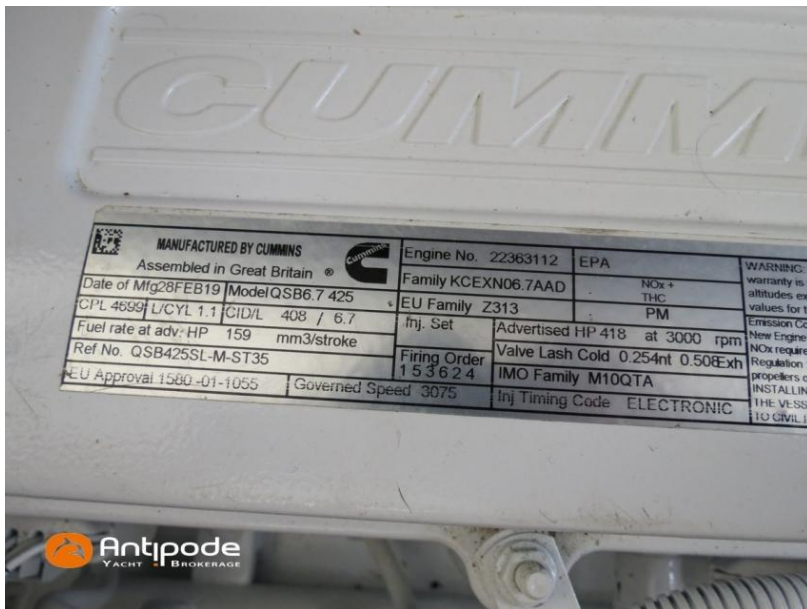

CUMMINS QSB 6-7

LARGHEZZA

3.96

ORE MOTORE

535

CAPACITÀ DEL CARBURANTE

800

POTENZA

0 X 425 CV

**Generale**

---

TIPO	COSTRUTTORE	MODELLO	LUOGO / VISIBILE A
Motobarca	beneteau	Swift trawler 35	Bretagne

**Dimensioni / Prestazione**

---

PESO (T)	CAPACITÀ DEL SERBATOIO (L)
8252.00	800

**Costruzione / disposizioni**

---

MATERIALE SCAFO	COLORE SCAFO	NUMERO DI CABINE
POLIESTERE	BIANCO	2

**Meccanica**

---

MOTORE	NUMERO DI MOTORI POTENZA (CV)	ORE MOTORE	PROPULSIONE
CUMMINS QSB 6-7	0 x 425	535	Ligne d'arbre

 **Antipode**  
YACHT BROKERAGE