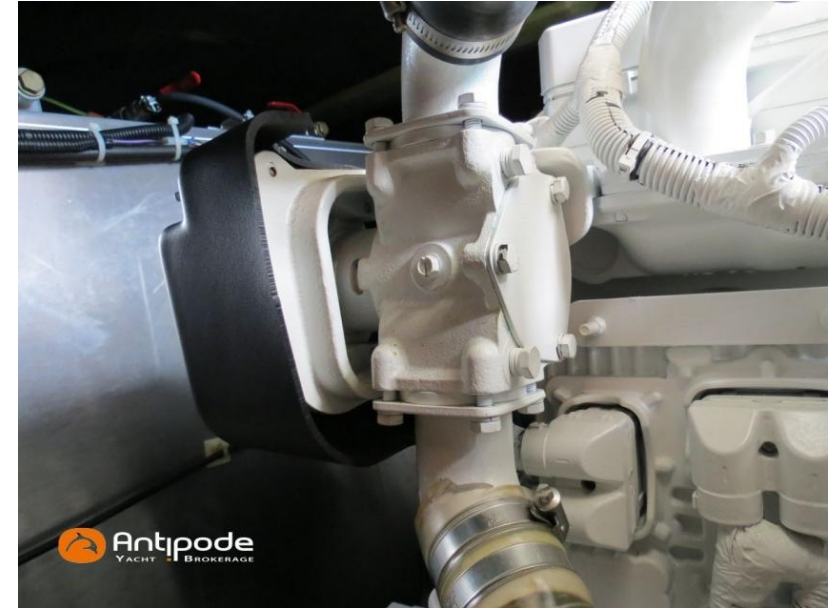

CUMMINS QSB 6-7

LARGHEZZA

3.96

ORE MOTORE

535

CAPACITÀ DEL CARBURANTE

800

POTENZA

---

MATERIALE SCAFO	COLORE SCAFO	NUMERO DI CABINE
POLIESTERE	BIANCO	2

**Meccanica**

---

MOTORE	NUMERO DI MOTORI POTENZA (CV)	ORE MOTORE	PROPULSIONE
CUMMINS QSB 6-7	0 x 425	535	Ligne d'arbre

 **Antipode**  
YACHT BROKERAGE