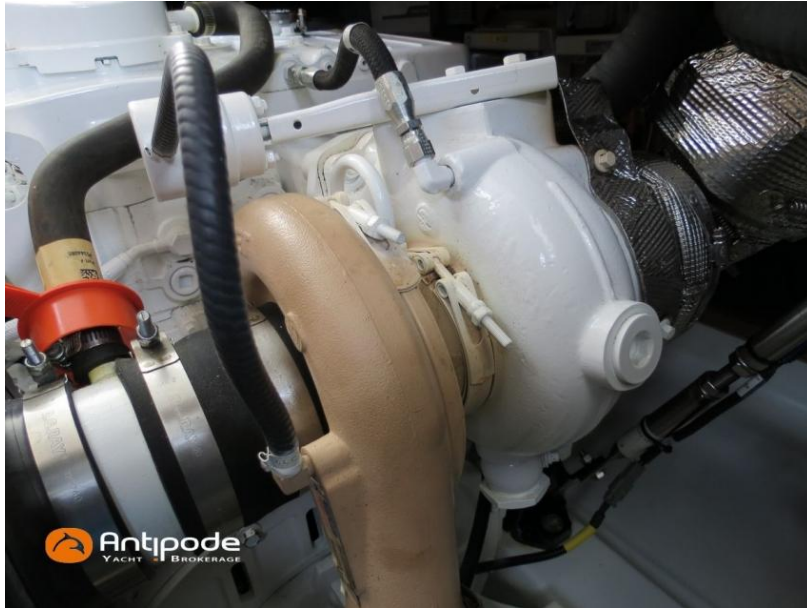

CUMMINS QSB 6-7

LARGHEZZA

3.96

ORE MOTORE

535

CAPACITÀ DEL CARBURANTE

800

POTENZA

0 X 425 CV

**Generale**

---

TIPO	COSTRUTTORE	MODELLO	LUOGO / VISIBILE A
Motobarca	beneteau	Swift trawler 35	Bretagne

**Dimensioni / Prestazione**

---

PESO (T)	CAPACITÀ DEL SERBATOIO (L)
8252.00	800

**Costruzione / disposizioni**

---

MATERIALE SCAFO	COLORE SCAFO	NUMERO DI CABINE
POLIESTERE	BIANCO	2

**Meccanica**

---

MOTORE	NUMERO DI MOTORI POTENZA (CV)	ORE MOTORE	PROPULSIONE
CUMMINS QSB 6-7	0 x 425	535	Ligne d'arbre

 **Antipode**  
YACHT BROKERAGE