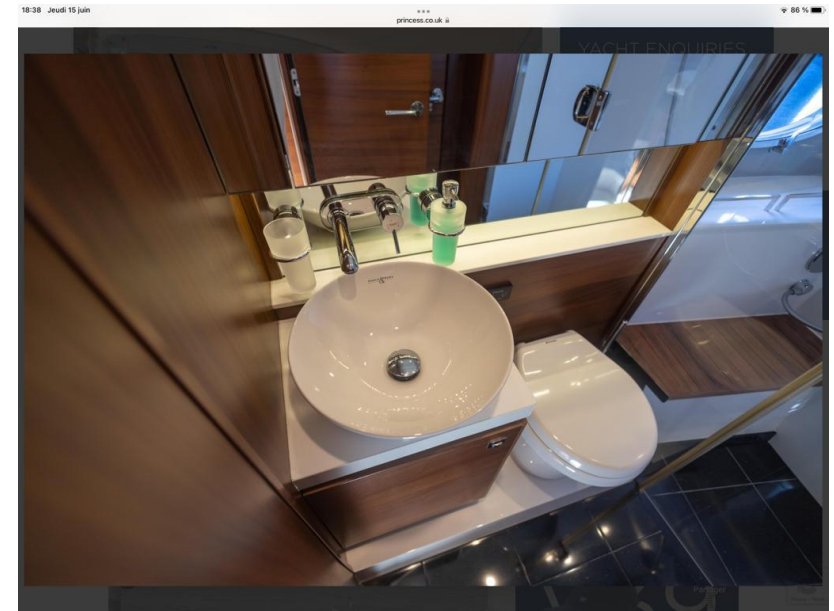

ONA YACHTS

PRINCESS V39
399.000€

370 CV

12.98 M

3.79 M

ESPAÑOLA

DIESEL

2012

VOLVO PENTA. 06

ACCESORIOS: RADAR / SONDA / GPS / RADIO VHF / CENTRO DE NAVEGACIÓN / JOYSTICK / GENERADOR / ...

TEL. +34 636 39 02 29

INFO@ONAYACHTS.COM