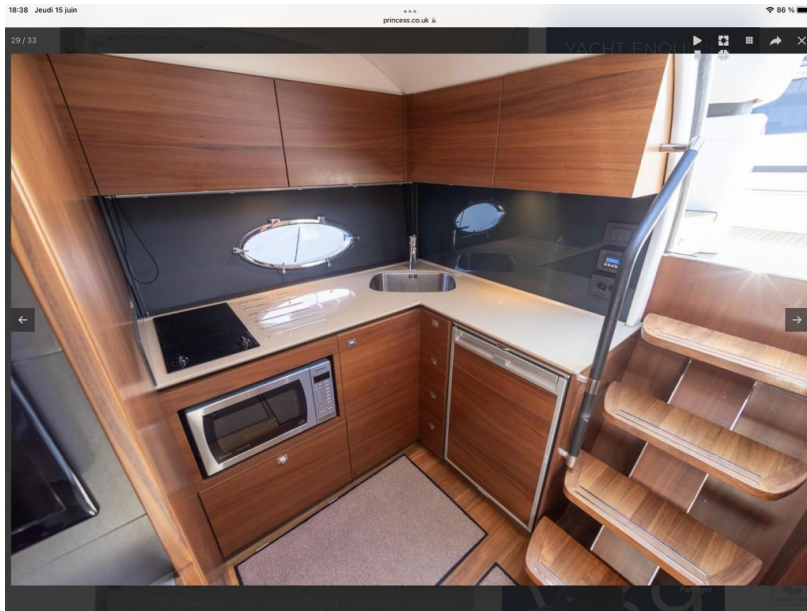

ONA YACHTS

PRINCESS V39
399.000€

370 CV

12.98 M

3.79 M

ESPAÑOLA

DIESEL

2012

VOLVO PENTA. 06

ACCESORIOS: RADAR / SONDA / GPS / RADIO VHF / CENTRO DE NAVEGACIÓN / JOYSTICK / GENERADOR / ...

TEL. +34 636 39 02 29

INFO@ONAYACHTS.COM