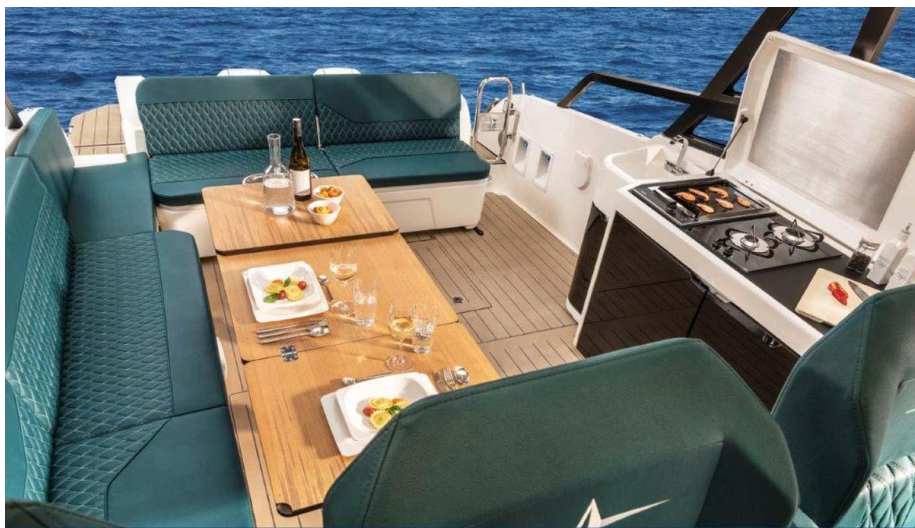

Importateur France Bavaria Yachts